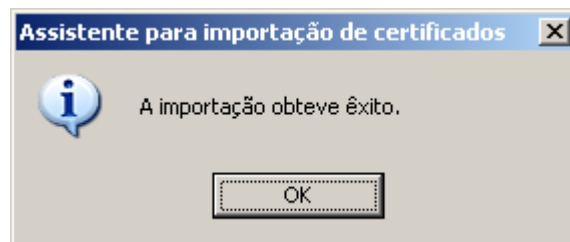

## Manual de Instalação da Cadeia de Certificados SERPRO e ICP-Brasil

Clique em cada certificado (“Certificado digital SERPRO 1”, “Certificado digital SERPRO 2” e “Certificado digital ICP - Brasil”) e execute os procedimentos abaixo.

### A) Caso utilize o Internet Explorer:

1. Clique em **Abrir**:

2. Selecione a opção **Instalar certificado**:

3. Prossiga com os comandos de **Avançar**, deixando todas as opções inalteradas:

4. Clique em **Concluir**. Após isso, será exibido o alerta de confirmação de instalação.