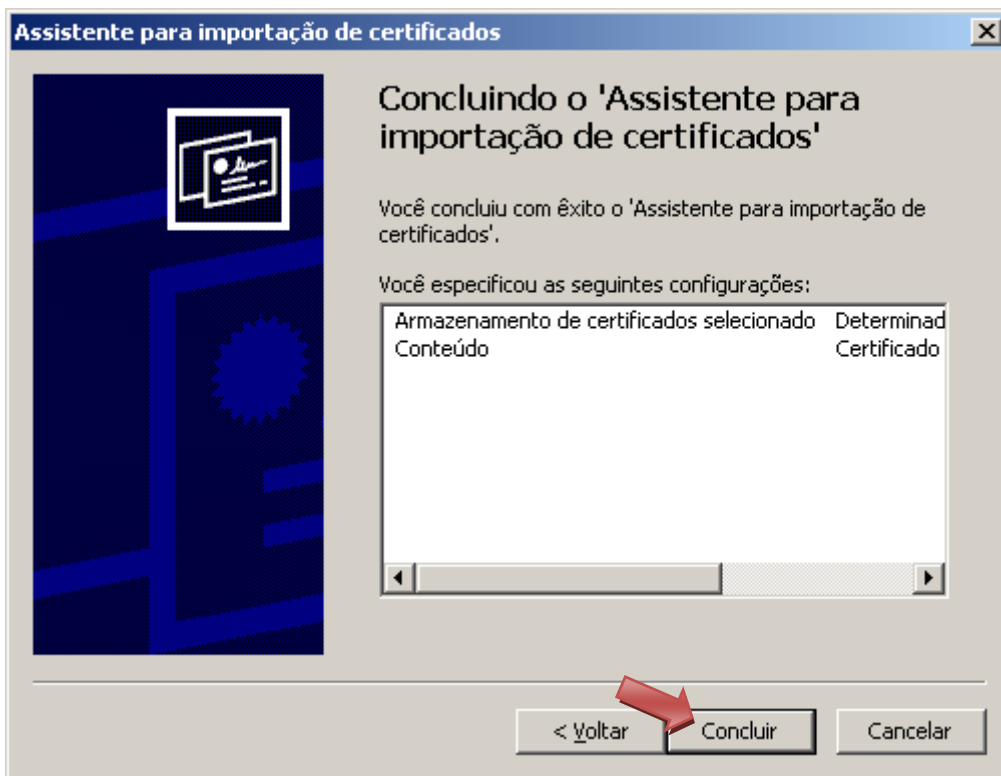

## Manual de Instalação da Cadeia de Certificados SERPRO e ICP-Brasil

Clique em cada certificado (“Certificado digital SERPRO 1”, “Certificado digital SERPRO 2” e “Certificado digital ICP - Brasil”) e execute os procedimentos abaixo.

### A) Caso utilize o Internet Explorer:

1. Clique em **Abrir**:

2. Selecione a opção **Instalar certificado**:

3. Prossiga com os comandos de **Avançar**, deixando todas as opções inalteradas:

4. Clique em **Concluir**. Após isso, será exibido o alerta de confirmação de instalação.