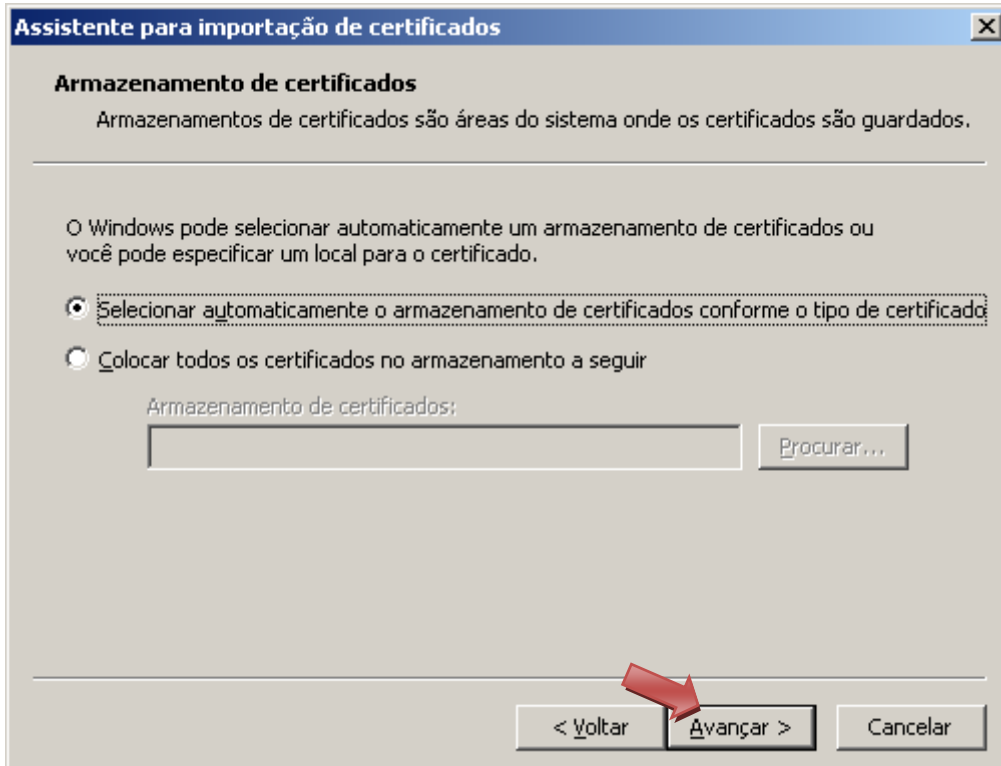

## Manual de Instalação da Cadeia de Certificados SERPRO e ICP-Brasil

Clique em cada certificado (“Certificado digital SERPRO 1”, “Certificado digital SERPRO 2” e “Certificado digital ICP - Brasil”) e execute os procedimentos abaixo.

### A) Caso utilize o Internet Explorer:

1. Clique em **Abrir**:

2. Selecione a opção **Instalar certificado**:

3. Prossiga com os comandos de **Avançar**, deixando todas as opções inalteradas:

4. Clique em **Concluir**. Após isso, será exibido o alerta de confirmação de instalação.