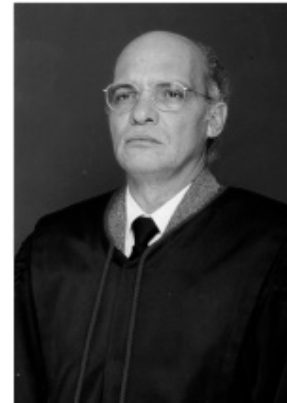

66 – Desembargador Getúlio Pinheiro de Sousa

DADOS PESSOAIS

NOME: *Getúlio Pinheiro de Sousa*
FILIAÇÃO: *Antônio Belem de Souza e Sebastiana Pinheiro de Souza*
DATA DE NASCIMENTO: *27/07/1948*
LOCAL DE NASCIMENTO: *Pires do Rio - GO*
CÔNJUGE: *Walquíria Martins de Lima Pinheiro*
FILHOS: *Frederico Lima Pinheiro de Souza, Henrique Lima Pinheiro de Souza e Ricardo Lima Pinheiro de Souza*
NACIONALIDADE: *Brasileira*

ESCOLARIDADE

Curso Superior: - *Bacharel em Direito - Universidade Católica de Goiás - 1975*

CARGOS OCUPADOS

- Nomeado Juiz de Direito da Justiça dos Territórios Federais, em 01.09.1980 (Boa Vista - RR)
- Promovido por merecimento à Desembargador do TJDF, em 23.08.1995
- Eleito Corregedor de Justiça do DF, para o biênio 2008/2010