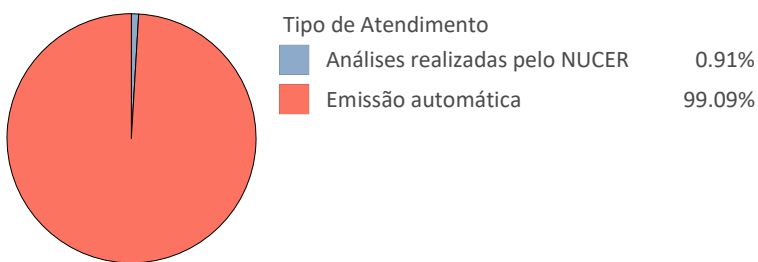

AUTOMÁTICO/NUCER (PERCENTUAL)