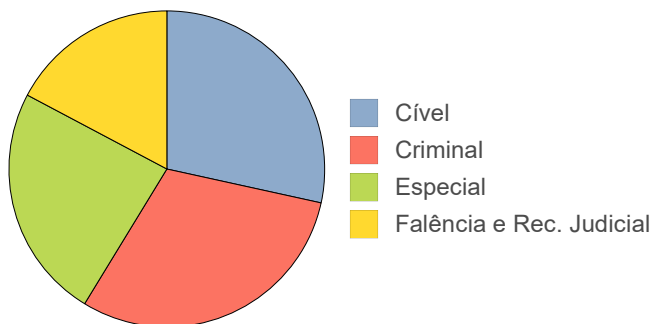

CERTIDÃO JUDICIAL DE DISTRIBUIÇÃO
Estatística de pedidos e atendimentos
(Ano-mês de referência: 2025-11)

PEDIDOS DE CERTIDÕES

Tipo da certidão	Quantidade
Cível	44.842
Criminal	47.712
Especial	37.863
Falência e Rec. Judicial	27.212
Total	157.629