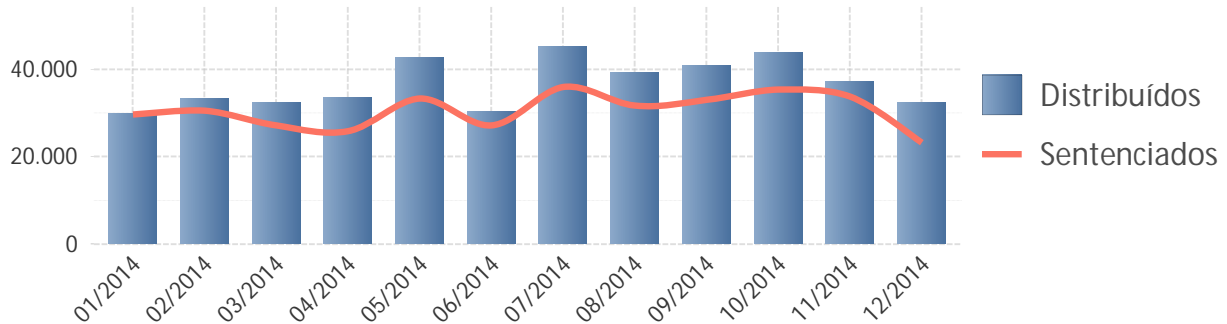

**RELATÓRIO COMPARATIVO DE PROCESSOS JULGADOS POR DISTRIBUIÇÃO**  
(Ano de referência: 2014)**PROCESSOS DISTRIBUÍDOS/SENTENCIADOS**

ANO/MÊS	DISTRIBUÍDOS	SENTENCIADOS
01/2014	29.779	29.572
02/2014	33.235	30.476
03/2014	32.393	27.038
04/2014	33.532	25.731
05/2014	42.556	33.216
06/2014	30.235	27.027
07/2014	45.157	35.937
08/2014	39.073	31.669
09/2014	40.727	32.957
10/2014	43.835	35.234
11/2014	37.271	33.753
12/2014	32.353	23.178
<b>Total</b>	<b>440.146</b>	<b>365.788</b>

# RELATÓRIO COMPARATIVO DE PROCESSOS JULGADOS POR DISTRIBUIÇÃO (Ano de referência: 2014)

## DISTRIBUÍDOS/SENTENCIADOS POR SEGMENTO DE JUSTIÇA

SEGMENTO DE JUSTIÇA	DISTRIBUÍDOS	SENTENCIADOS
DISTRITO FEDERAL	148.644	88.964
EXECUÇÃO FISCAL	41.027	26.164
JUIZADO CÍVEL	75.894	82.259
JUIZADO CRIMINAL	37.258	27.035
JUIZADO DA FAZENDA PÚBLICA	8.341	8.486
PRIMEIRO GRAU	186.691	176.016
Total	440.146	365.788