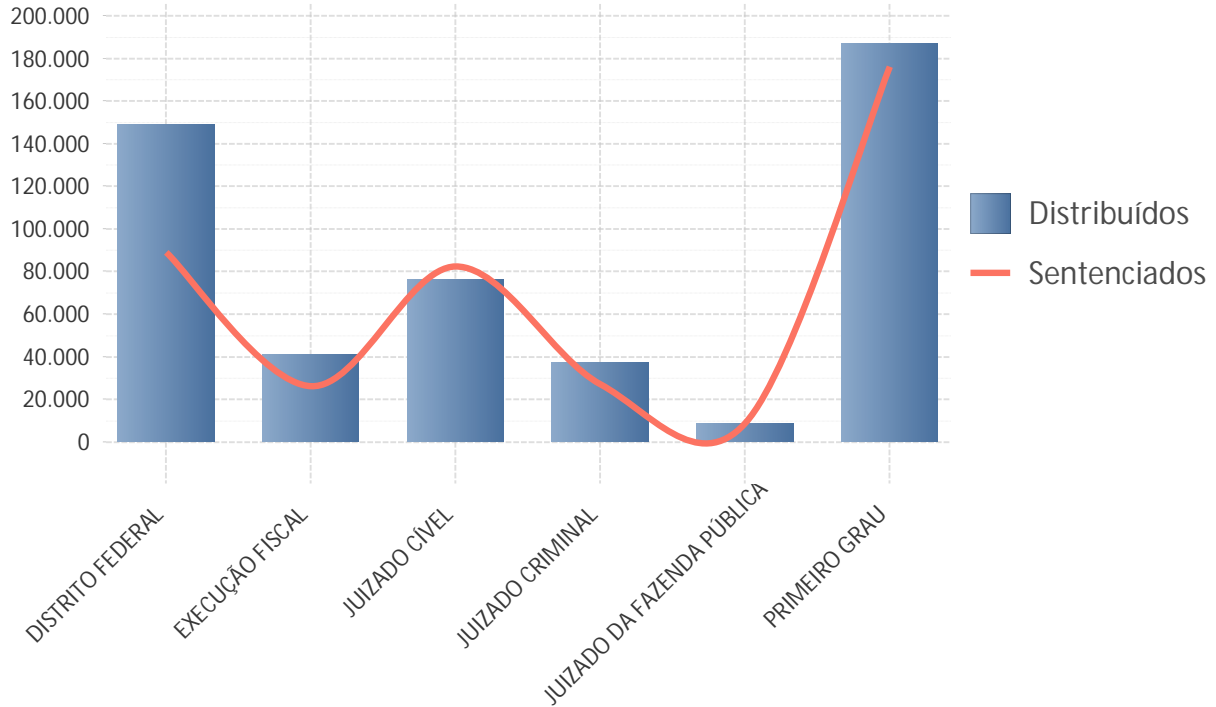

**RELATÓRIO COMPARATIVO DE PROCESSOS JULGADOS POR DISTRIBUIÇÃO**  
(Ano de referência: 2014)**PROCESSOS DISTRIBUÍDOS/SENTENCIADOS**

ANO/MÊS	DISTRIBUÍDOS	SENTENCIADOS
01/2014	29.779	29.572
02/2014	33.235	30.476
03/2014	32.393	27.038
04/2014	33.532	25.731
05/2014	42.556	33.216
06/2014	30.235	27.027
07/2014	45.157	35.937
08/2014	39.073	31.669
09/2014	40.727	32.957
10/2014	43.835	35.234
11/2014	37.271	33.753
12/2014	32.353	23.178
<b>Total</b>	<b>440.146</b>	<b>365.788</b>

# RELATÓRIO COMPARATIVO DE PROCESSOS JULGADOS POR DISTRIBUIÇÃO (Ano de referência: 2014)

## DISTRIBUÍDOS/SENTENCIADOS POR SEGMENTO DE JUSTIÇA

SEGMENTO DE JUSTIÇA	DISTRIBUÍDOS	SENTENCIADOS
DISTRITO FEDERAL	148.644	88.964
EXECUÇÃO FISCAL	41.027	26.164
JUIZADO CÍVEL	75.894	82.259
JUIZADO CRIMINAL	37.258	27.035
JUIZADO DA FAZENDA PÚBLICA	8.341	8.486
PRIMEIRO GRAU	186.691	176.016
Total	440.146	365.788

## Processos em tramitação por mês