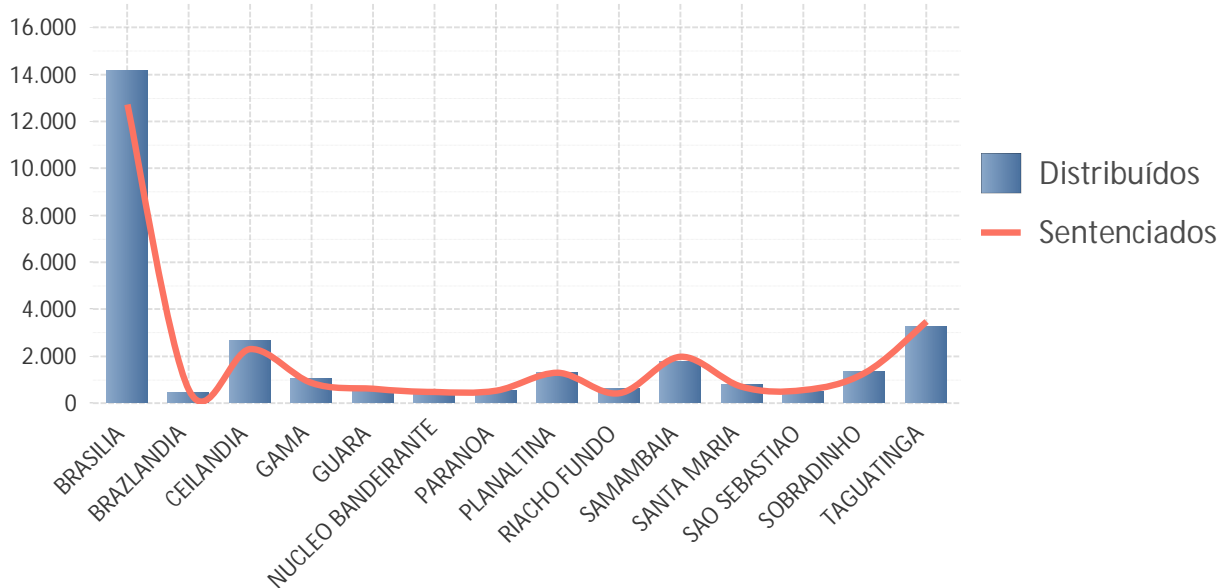

## RELATÓRIO COMPARATIVO DE PROCESSOS JULGADOS POR DISTRIBUIÇÃO (Mês de referência: 02/2015)

### PROCESSOS DISTRIBUÍDOS/SENTENCIADOS

CIRCUNSCRIÇÃO	DISTRIBUÍDOS	SENTENCIADOS
RIACHO FUNDO	587	411
NUCLEO BANDEIRANTE	513	474
PARANOIA	521	514
SAO SEBASTIAO	472	545
BRAZLANDIA	436	554
GUARA	598	611
SANTA MARIA	789	685
GAMA	1.030	843
PLANALTINA	1.305	1.279
SOBRADINHO	1.347	1.291
SAMAMBAIA	1.759	1.951
CEILANDIA	2.664	2.300
TAGUATINGA	3.256	3.473
BRASILIA	14.155	12.694
Total	29.432	27.625

## DISTRIBUÍDOS/SENTENCIADOS POR SEGMENTO DE JUSTIÇA

SEGMENTO DE JUSTIÇA	DISTRIBUÍDOS	SENTENCIADOS
DISTRITO FEDERAL	8.634	5.838
EXECUÇÃO FISCAL	1.328	2.182
JUIZADO CÍVEL	4.535	5.784
JUIZADO CRIMINAL	2.896	2.362
JUIZADO DA FAZENDA PÚBLICA	29	185
PRIMEIRO GRAU	13.396	13.826
<b>Total</b>	<b>29.432</b>	<b>27.625</b>

## PROCESSOS EM TRAMITAÇÃO POR MÊS