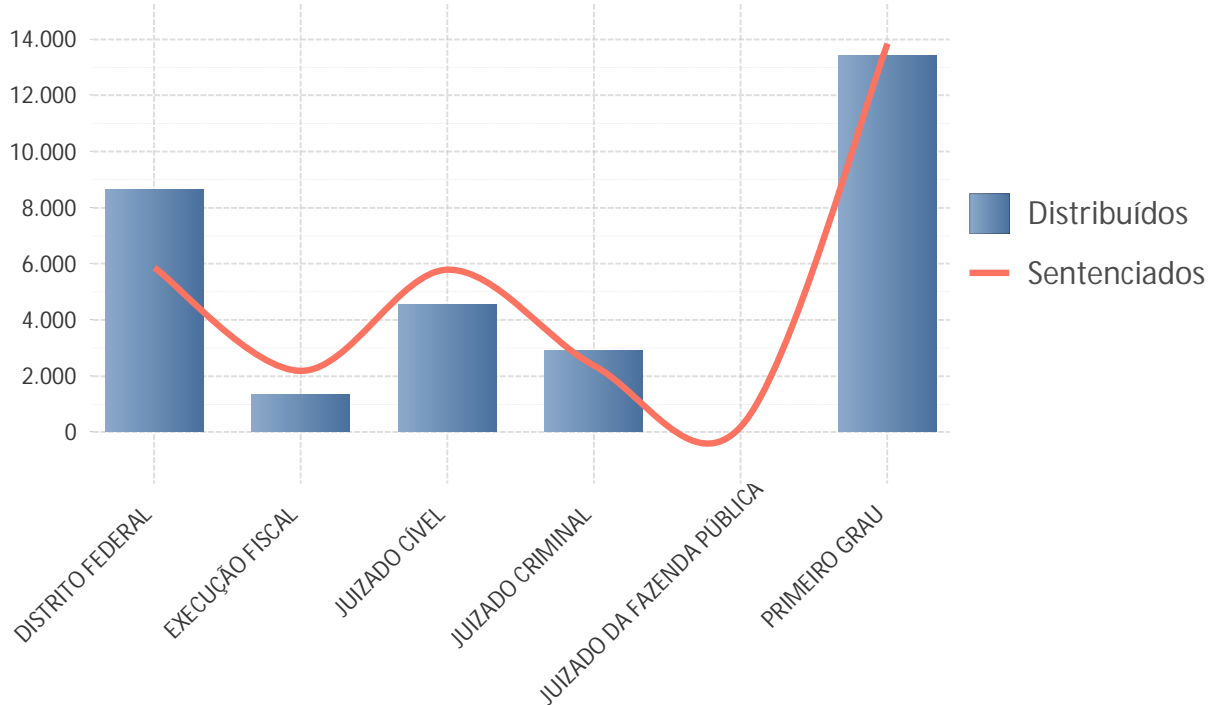

### PROCESSOS DISTRIBUÍDOS/SENTENCIADOS

CIRCUNSCRIÇÃO	DISTRIBUÍDOS	SENTENCIADOS
RIACHO FUNDO	587	411
NUCLEO BANDEIRANTE	513	474
PARANOIA	521	514
SAO SEBASTIAO	472	545
BRAZLANDIA	436	554
GUARA	598	611
SANTA MARIA	789	685
GAMA	1.030	843
PLANALTINA	1.305	1.279
SOBRADINHO	1.347	1.291
SAMAMBAIA	1.759	1.951
CEILANDIA	2.664	2.300
TAGUATINGA	3.256	3.473
BRASILIA	14.155	12.694
Total	29.432	27.625

## DISTRIBUÍDOS/SENTENCIADOS POR SEGMENTO DE JUSTIÇA

SEGMENTO DE JUSTIÇA	DISTRIBUÍDOS	SENTENCIADOS
DISTRITO FEDERAL	8.634	5.838
EXECUÇÃO FISCAL	1.328	2.182
JUIZADO CÍVEL	4.535	5.784
JUIZADO CRIMINAL	2.896	2.362
JUIZADO DA FAZENDA PÚBLICA	29	185
PRIMEIRO GRAU	13.396	13.826
<b>Total</b>	<b>29.432</b>	<b>27.625</b>

## PROCESSOS EM TRAMITAÇÃO POR MÊS