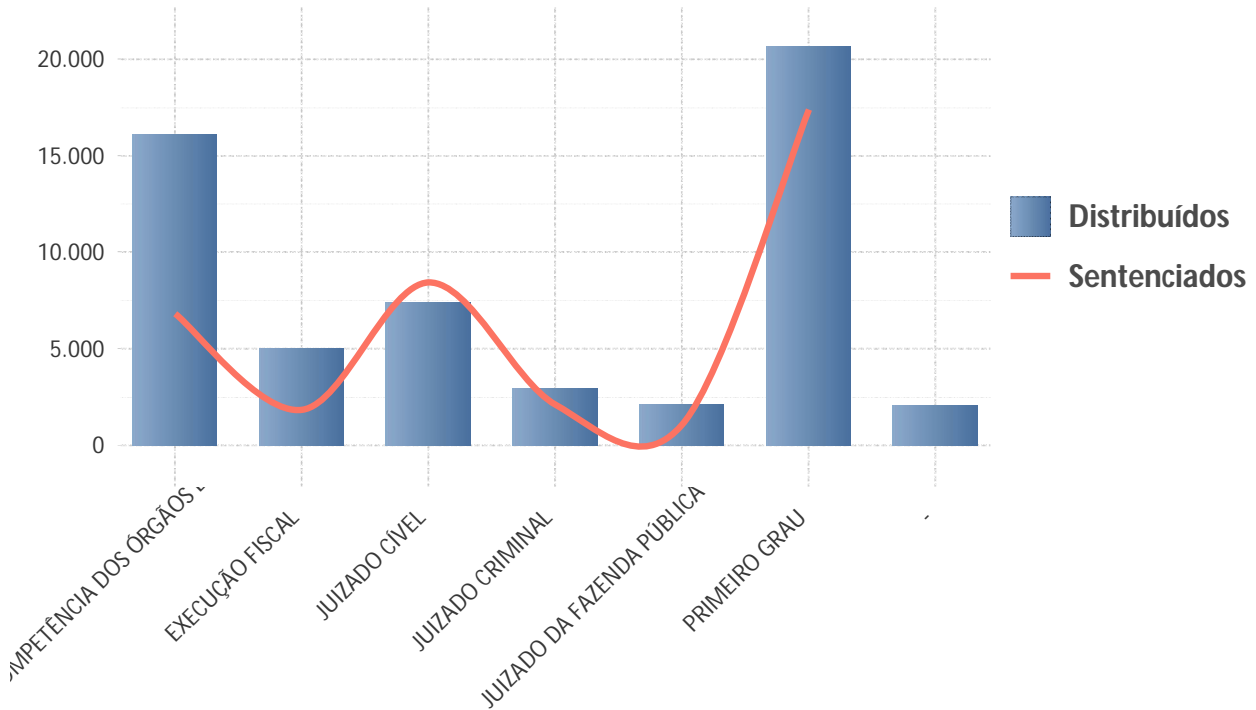

RELATÓRIO COMPARATIVO DE PROCESSOS JULGADOS POR DISTRIBUIÇÃO (Mês de referência: 03/2017)

PROCESSOS DISTRIBUÍDOS/SENTENCIADOS

CIRCUNSCRIÇÃO	DISTRIBUÍDOS	SENTENCIADOS
RECANTO DAS EMAS	859	402
RIACHO FUNDO	751	455
BRAZLANDIA	463	514
SAO SEBASTIAO	638	545
NUCLEO BANDEIRANTE	690	687
PARANOIA	996	759
GUARA	1.036	768
SANTA MARIA	970	786
GAMA	1.331	1.041
PLANALTINA	1.464	1.212
SOBRADINHO	1.683	1.515
AGUAS CLARAS	2.278	1.577
SAMAMBAIA	2.126	2.126
CEILANDIA	3.345	2.895
TAGUATINGA	2.771	3.299
BRASILIA	25.481	15.083
Total	46.882	33.664

RELATÓRIO COMPARATIVO DE PROCESSOS JULGADOS POR DISTRIBUIÇÃO (Mês de referência: 03/2017)

DISTRIBUÍDOS/SENTENCIADOS POR SEGMENTO DE JUSTIÇA

SEGMENTO DE JUSTIÇA	DISTRIBUÍDOS	SENTENCIADOS
COMPETÊNCIA DOS ÓRGÃOS...	16.096	6.801
EXECUÇÃO FISCAL	5.002	1.821
JUIZADO CÍVEL	7.346	8.431
JUIZADO CRIMINAL	2.904	2.082
JUIZADO DA FAZENDA PÚBLICA	2.116	1.038
PRIMEIRO GRAU	20.619	17.388
-	2.033	0
Total	46.882	33.664

PROCESSOS EM TRAMITAÇÃO POR MÊS