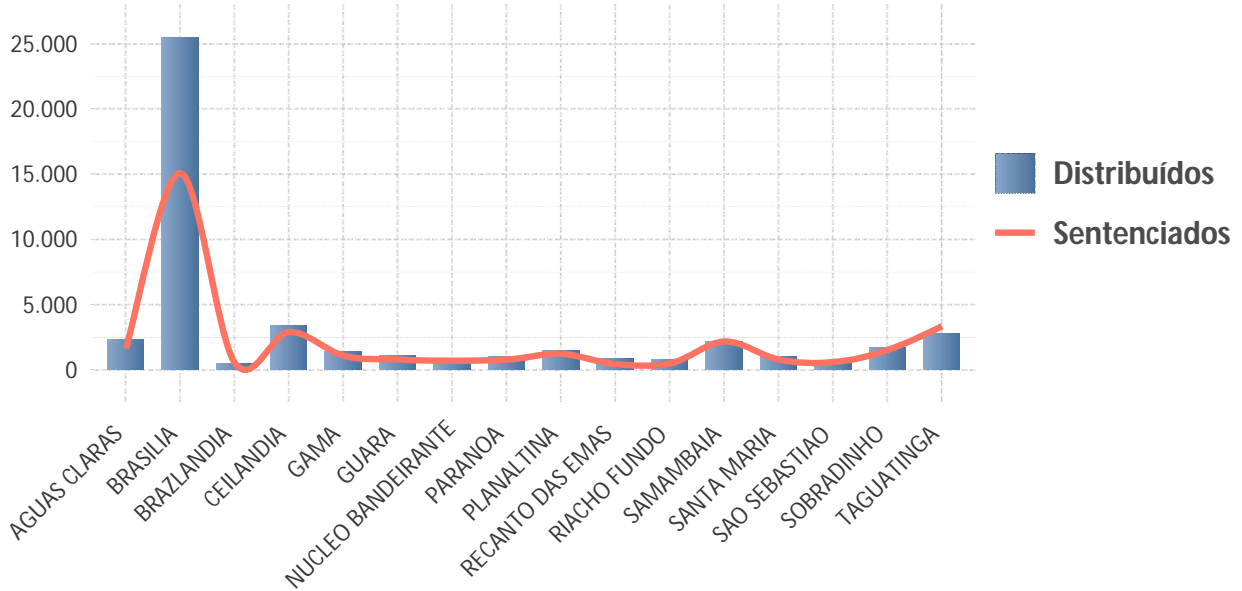

RELATÓRIO COMPARATIVO DE PROCESSOS JULGADOS POR DISTRIBUIÇÃO (Mês de referência: 03/2017)

PROCESSOS DISTRIBUÍDOS/SENTENCIADOS

CIRCUNSCRIÇÃO	DISTRIBUÍDOS	SENTENCIADOS
RECANTO DAS EMAS	859	402
RIACHO FUNDO	751	455
BRAZLANDIA	463	514
SAO SEBASTIAO	638	545
NUCLEO BANDEIRANTE	690	687
PARANOIA	996	759
GUARA	1.036	768
SANTA MARIA	970	786
GAMA	1.331	1.041
PLANALTINA	1.464	1.212
SOBRADINHO	1.683	1.515
AGUAS CLARAS	2.278	1.577
SAMAMBAIA	2.126	2.126
CEILANDIA	3.345	2.895
TAGUATINGA	2.771	3.299
BRASILIA	25.481	15.083
Total	46.882	33.664

RELATÓRIO COMPARATIVO DE PROCESSOS JULGADOS POR DISTRIBUIÇÃO (Mês de referência: 03/2017)

DISTRIBUÍDOS/SENTENCIADOS POR SEGMENTO DE JUSTIÇA

SEGMENTO DE JUSTIÇA	DISTRIBUÍDOS	SENTENCIADOS
COMPETÊNCIA DOS ÓRGÃOS...	16.096	6.801
EXECUÇÃO FISCAL	5.002	1.821
JUIZADO CÍVEL	7.346	8.431
JUIZADO CRIMINAL	2.904	2.082
JUIZADO DA FAZENDA PÚBLICA	2.116	1.038
PRIMEIRO GRAU	20.619	17.388
-	2.033	0
Total	46.882	33.664

PROCESSOS EM TRAMITAÇÃO POR MÊS