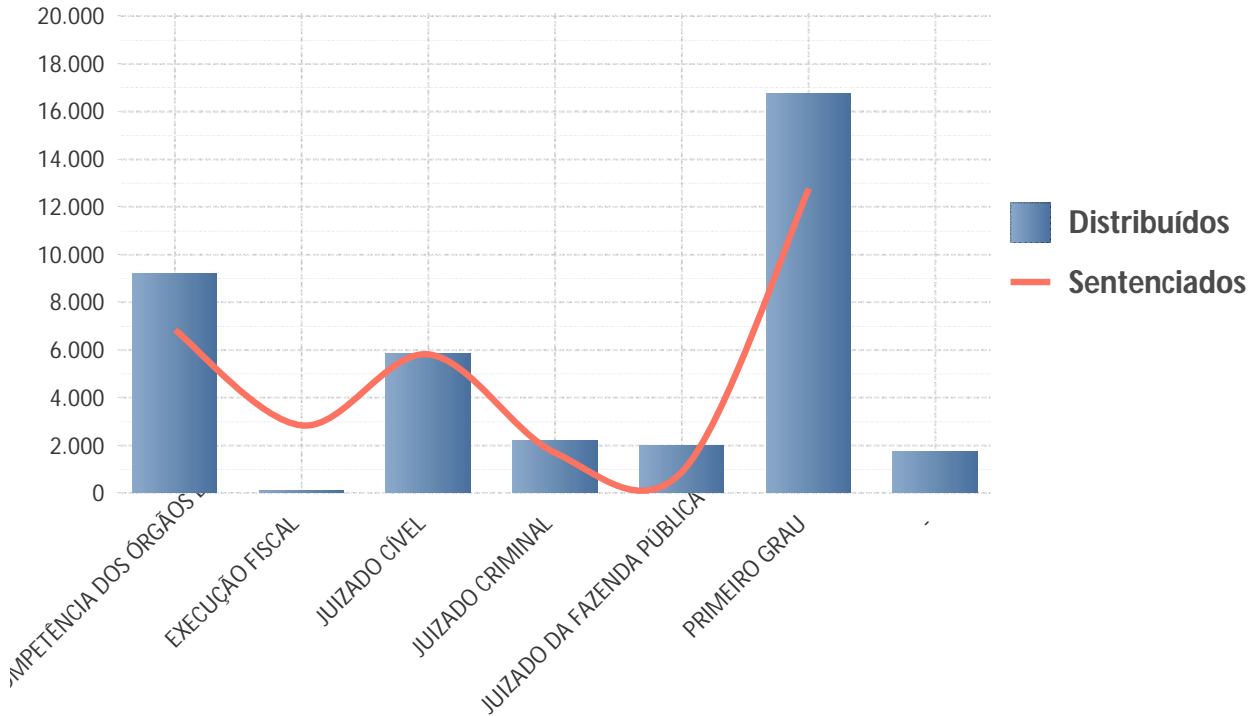

RELATÓRIO COMPARATIVO DE PROCESSOS JULGADOS POR DISTRIBUIÇÃO (Mês de referência: 04/2017)

PROCESSOS DISTRIBUÍDOS/SENTENCIADOS

CIRCUNSCRIÇÃO	DISTRIBUÍDOS	SENTENCIADOS
RIACHO FUNDO	584	374
SAO SEBASTIAO	605	390
BRAZLANDIA	367	420
RECANTO DAS EMAS	658	432
NUCLEO BANDEIRANTE	389	523
GUARA	832	553
SANTA MARIA	776	598
PARANOA	723	636
GAMA	1.041	815
PLANALTINA	1.099	902
SOBRADINHO	1.280	1.087
AGUAS CLARAS	1.682	1.261
SAMAMBAIA	1.648	1.592
CEILANDIA	2.737	2.015
TAGUATINGA	2.435	2.134
BRASILIA	16.926	12.407
Total	33.782	26.139

RELATÓRIO COMPARATIVO DE PROCESSOS JULGADOS POR DISTRIBUIÇÃO (Mês de referência: 04/2017)

DISTRIBUÍDOS/SENTENCIADOS POR SEGMENTO DE JUSTIÇA

SEGMENTO DE JUSTIÇA	DISTRIBUÍDOS	SENTENCIADOS
COMPETÊNCIA DOS ÓRGÃOS...	9.216	6.833
EXECUÇÃO FISCAL	98	2.819
JUIZADO CÍVEL	5.819	5.802
JUIZADO CRIMINAL	2.209	1.652
JUIZADO DA FAZENDA PÚBLICA	1.978	896
PRIMEIRO GRAU	16.763	12.748
-	1.753	0
Total	33.782	26.139

PROCESSOS EM TRAMITAÇÃO POR MÊS