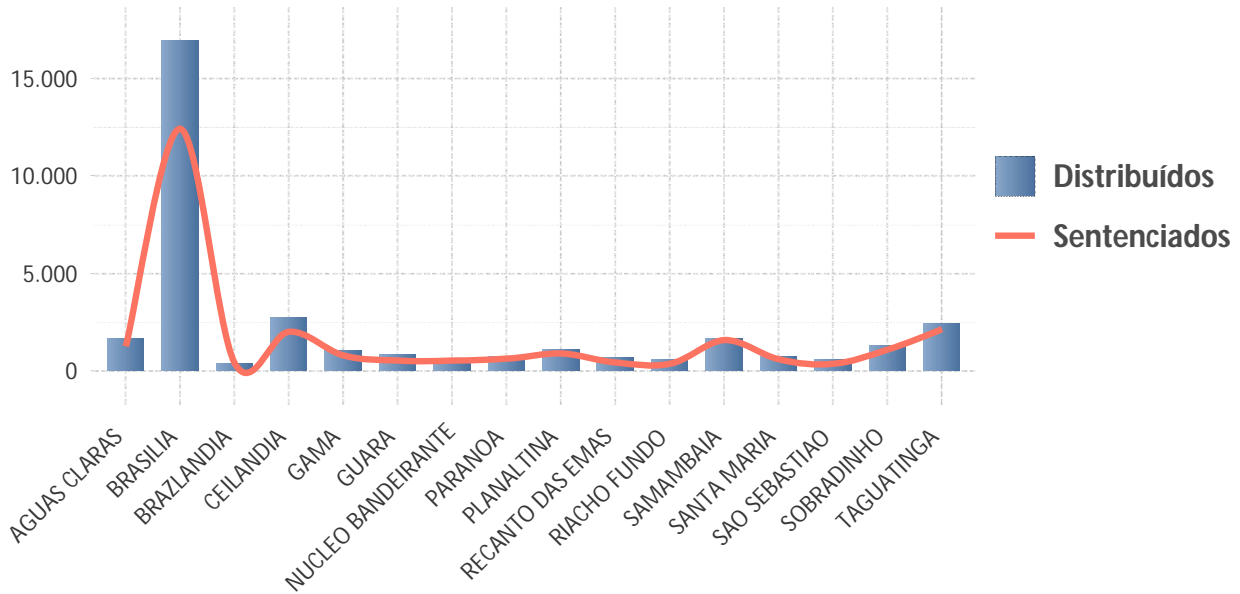

RELATÓRIO COMPARATIVO DE PROCESSOS JULGADOS POR DISTRIBUIÇÃO (Mês de referência: 04/2017)

PROCESSOS DISTRIBUÍDOS/SENTENCIADOS

CIRCUNSCRIÇÃO	DISTRIBUÍDOS	SENTENCIADOS
RIACHO FUNDO	584	374
SAO SEBASTIAO	605	390
BRAZLANDIA	367	420
RECANTO DAS EMAS	658	432
NUCLEO BANDEIRANTE	389	523
GUARA	832	553
SANTA MARIA	776	598
PARANOA	723	636
GAMA	1.041	815
PLANALTINA	1.099	902
SOBRADINHO	1.280	1.087
AGUAS CLARAS	1.682	1.261
SAMAMBAIA	1.648	1.592
CEILANDIA	2.737	2.015
TAGUATINGA	2.435	2.134
BRASILIA	16.926	12.407
Total	33.782	26.139

RELATÓRIO COMPARATIVO DE PROCESSOS JULGADOS POR DISTRIBUIÇÃO (Mês de referência: 04/2017)

DISTRIBUÍDOS/SENTENCIADOS POR SEGMENTO DE JUSTIÇA

SEGMENTO DE JUSTIÇA	DISTRIBUÍDOS	SENTENCIADOS
COMPETÊNCIA DOS ÓRGÃOS...	9.216	6.833
EXECUÇÃO FISCAL	98	2.819
JUIZADO CÍVEL	5.819	5.802
JUIZADO CRIMINAL	2.209	1.652
JUIZADO DA FAZENDA PÚBLICA	1.978	896
PRIMEIRO GRAU	16.763	12.748
-	1.753	0
Total	33.782	26.139

PROCESSOS EM TRAMITAÇÃO POR MÊS