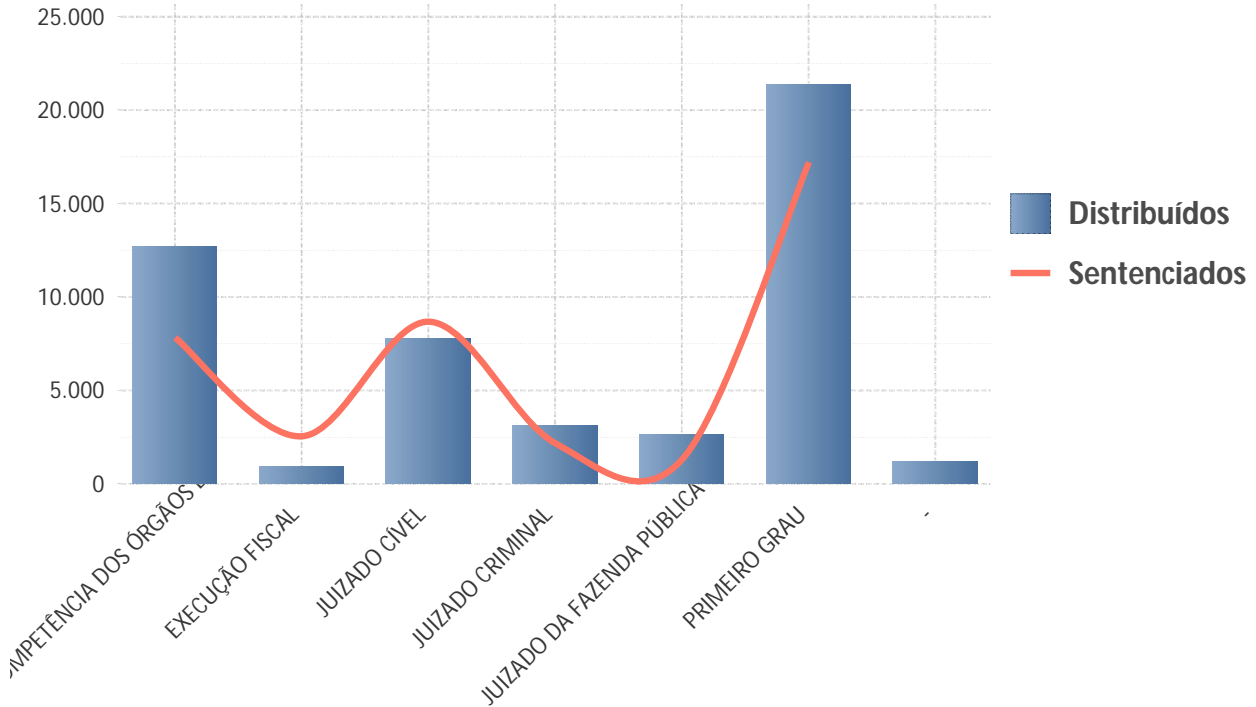

**RELATÓRIO COMPARATIVO DE PROCESSOS JULGADOS POR DISTRIBUIÇÃO**
(Mês de referência: 05/2017)**PROCESSOS DISTRIBUÍDOS/SENTENCIADOS**

CIRCUNSCRIÇÃO	DISTRIBUÍDOS	SENTENCIADOS
BRAZLANDIA	463	536
SAO SEBASTIAO	718	577
RECANTO DAS EMAS	871	579
RIACHO FUNDO	746	584
SANTA MARIA	952	702
NUCLEO BANDEIRANTE	741	746
GUARA	946	774
PARANOIA	964	878
GAMA	1.347	1.099
PLANALTINA	1.277	1.371
SOBRADINHO	1.683	1.518
AGUAS CLARAS	2.036	1.683
SAMAMBAIA	2.326	2.406
TAGUATINGA	3.045	3.032
CEILANDIA	3.317	3.080
BRASILIA	22.033	14.928
Total	43.465	34.493

RELATÓRIO COMPARATIVO DE PROCESSOS JULGADOS POR DISTRIBUIÇÃO (Mês de referência: 05/2017)

DISTRIBUÍDOS/SENTENCIADOS POR SEGMENTO DE JUSTIÇA

SEGMENTO DE JUSTIÇA	DISTRIBUÍDOS	SENTENCIADOS
COMPETÊNCIA DOS ÓRGÃOS...	12.666	7.804
EXECUÇÃO FISCAL	917	2.528
JUIZADO CÍVEL	7.734	8.652
JUIZADO CRIMINAL	3.124	2.149
JUIZADO DA FAZENDA PÚBLICA	2.593	1.317
PRIMEIRO GRAU	21.373	17.205
-	1.161	0
Total	43.465	34.493

PROCESSOS EM TRAMITAÇÃO POR MÊS