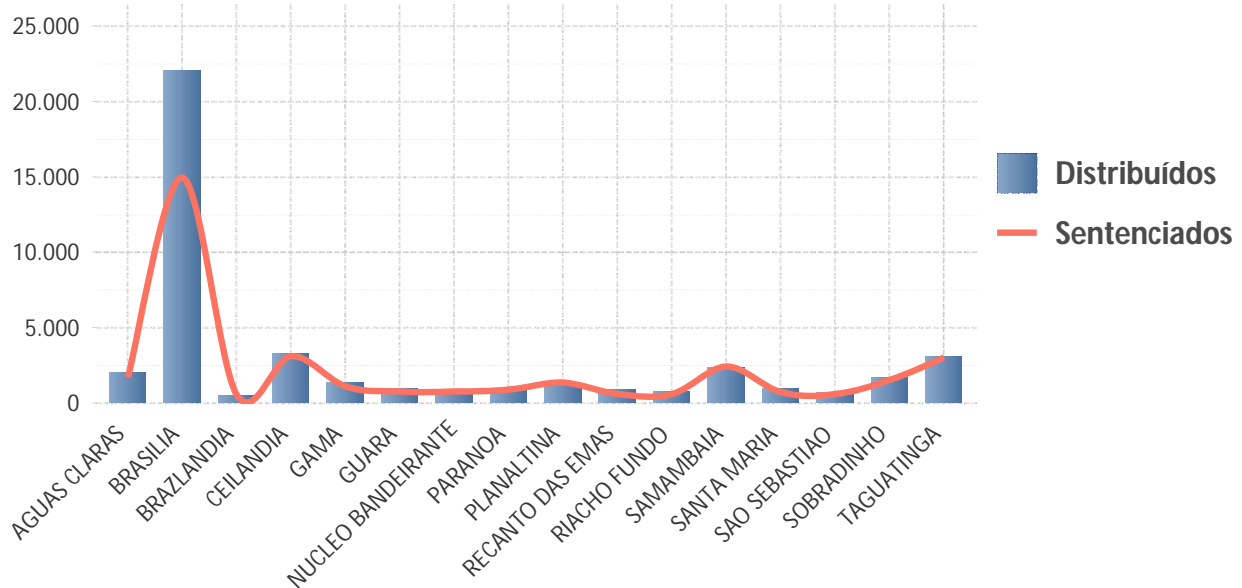

**RELATÓRIO COMPARATIVO DE PROCESSOS JULGADOS POR DISTRIBUIÇÃO**
(Mês de referência: 05/2017)**PROCESSOS DISTRIBUÍDOS/SENTENCIADOS**

CIRCUNSCRIÇÃO	DISTRIBUÍDOS	SENTENCIADOS
BRAZLANDIA	463	536
SAO SEBASTIAO	718	577
RECANTO DAS EMAS	871	579
RIACHO FUNDO	746	584
SANTA MARIA	952	702
NUCLEO BANDEIRANTE	741	746
GUARA	946	774
PARANOIA	964	878
GAMA	1.347	1.099
PLANALTINA	1.277	1.371
SOBRADINHO	1.683	1.518
AGUAS CLARAS	2.036	1.683
SAMAMBAIA	2.326	2.406
TAGUATINGA	3.045	3.032
CEILANDIA	3.317	3.080
BRASILIA	22.033	14.928
Total	43.465	34.493

RELATÓRIO COMPARATIVO DE PROCESSOS JULGADOS POR DISTRIBUIÇÃO (Mês de referência: 05/2017)

DISTRIBUÍDOS/SENTENCIADOS POR SEGMENTO DE JUSTIÇA

SEGMENTO DE JUSTIÇA	DISTRIBUÍDOS	SENTENCIADOS
COMPETÊNCIA DOS ÓRGÃOS...	12.666	7.804
EXECUÇÃO FISCAL	917	2.528
JUIZADO CÍVEL	7.734	8.652
JUIZADO CRIMINAL	3.124	2.149
JUIZADO DA FAZENDA PÚBLICA	2.593	1.317
PRIMEIRO GRAU	21.373	17.205
-	1.161	0
Total	43.465	34.493

PROCESSOS EM TRAMITAÇÃO POR MÊS