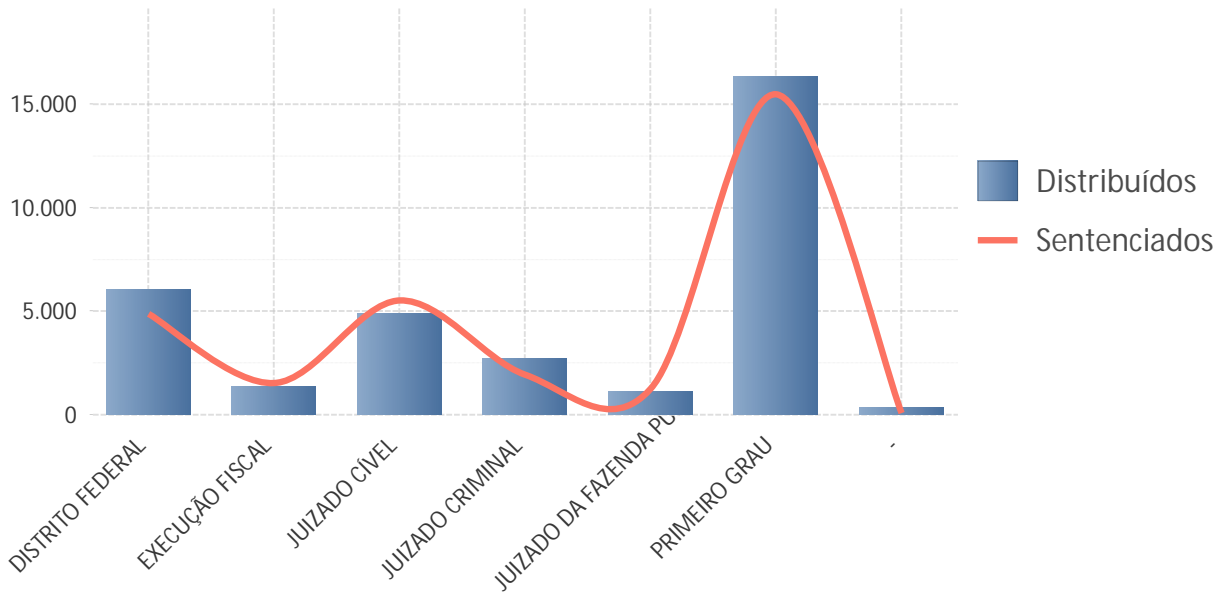

RELATÓRIO COMPARATIVO DE PROCESSOS JULGADOS POR DISTRIBUIÇÃO (Mês de referência: 07/2021)

PROCESSOS DISTRIBUÍDOS/SENTENCIADOS

CIRCUNSCRIÇÃO	DISTRIBUÍDOS	SENTENCIADOS
BRAZLANDIA	418	308
NUCLEO BANDEIRANTE	566	322
ITAPOA	252	461
SAO SEBASTIAO	614	479
RIACHO FUNDO	700	556
RECANTO DAS EMAS	747	597
PARANOIA	533	695
SANTA MARIA	703	766
GUARA	751	774
PLANALTINA	1.037	857
GAMA	1.280	947
SOBRADINHO	1.155	1.165
SAMAMBAIA	1.553	1.570
AGUAS CLARAS	1.654	1.698
CEILANDIA	2.765	2.052
TAGUATINGA	1.890	2.191
BRASILIA	12.559	11.159
Total	29.177	26.597

SEGMENTO DE JUSTIÇA	DISTRIBUÍDOS	SENTENCIADOS
DISTRITO FEDERAL	6.036	4.870
EXECUÇÃO FISCAL	1.343	1.519
JUIZADO CÍVEL	4.882	5.505
JUIZADO CRIMINAL	2.690	1.925
JUIZADO DA FAZENDA PÚBLICA	1.118	1.241
PRIMEIRO GRAU	16.340	15.467
-	347	71
Total	29.177	26.597

PROCESSOS EM TRAMITAÇÃO POR MÊS