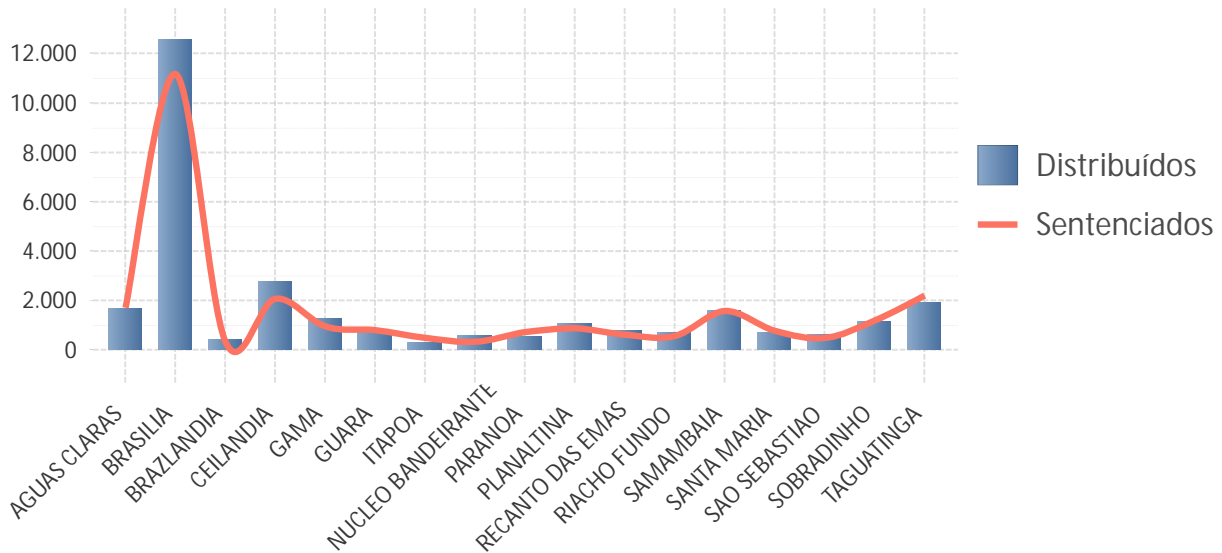

RELATÓRIO COMPARATIVO DE PROCESSOS JULGADOS POR DISTRIBUIÇÃO (Mês de referência: 07/2021)

PROCESSOS DISTRIBUÍDOS/SENTENCIADOS

CIRCUNSCRIÇÃO	DISTRIBUÍDOS	SENTENCIADOS
BRAZLANDIA	418	308
NUCLEO BANDEIRANTE	566	322
ITAPOA	252	461
SAO SEBASTIAO	614	479
RIACHO FUNDO	700	556
RECANTO DAS EMAS	747	597
PARANOIA	533	695
SANTA MARIA	703	766
GUARA	751	774
PLANALTINA	1.037	857
GAMA	1.280	947
SOBRADINHO	1.155	1.165
SAMAMBAIA	1.553	1.570
AGUAS CLARAS	1.654	1.698
CEILANDIA	2.765	2.052
TAGUATINGA	1.890	2.191
BRASILIA	12.559	11.159
Total	29.177	26.597

SEGMENTO DE JUSTIÇA	DISTRIBUÍDOS	SENTENCIADOS
DISTRITO FEDERAL	6.036	4.870
EXECUÇÃO FISCAL	1.343	1.519
JUIZADO CÍVEL	4.882	5.505
JUIZADO CRIMINAL	2.690	1.925
JUIZADO DA FAZENDA PÚBLICA	1.118	1.241
PRIMEIRO GRAU	16.340	15.467
-	347	71
Total	29.177	26.597

PROCESSOS EM TRAMITAÇÃO POR MÊS