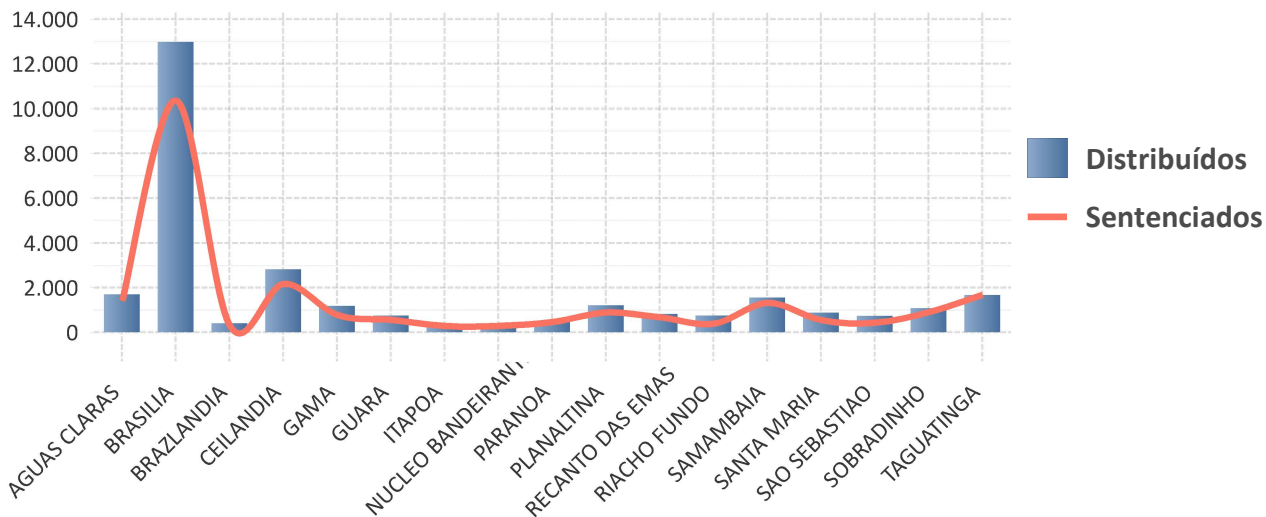

RELATÓRIO COMPARATIVO DE PROCESSOS JULGADOS POR DISTRIBUIÇÃO (Mês de referência: 01/2023)

PROCESSOS DISTRIBUÍDOS/SENTENCIADOS

CIRCUNSCRIÇÃO	DISTRIBUÍDOS	SENTENCIADOS
NUCLEO BANDEIRANTE	359	290
ITAPOA	303	294
BRAZLANDIA	400	298
RIACHO FUNDO	752	395
SAO SEBASTIAO	733	431
PARANOA	441	462
SANTA MARIA	872	546
GUARA	743	562
RECANTO DAS EMAS	824	671
GAMA	1.183	773
PLANALTINA	1.215	895
SOBRADINHO	1.083	906
SAMAMBAIA	1.549	1.323
AGUAS CLARAS	1.700	1.408
TAGUATINGA	1.669	1.686
CEILANDIA	2.818	2.176
BRASILIA	12.983	10.370
Total	29.627	23.486

Poder Judiciário da União
 TRIBUNAL DE JUSTIÇA DO DISTRITO FEDERAL E DOS TERRITÓRIOS
 CORREGEDORIA DA JUSTIÇA DO DISTRITO FEDERAL E DOS TERRITÓRIOS
DISTRIBUÍDOS/SENTENCIADOS POR SEGMENTO DE JUSTIÇA

SEGMENTO DE JUSTIÇA	DISTRIBUÍDOS	SENTENCIADOS
COMPETÊNCIA DOS ÓRGÃOS...	5.609	5.024
EXECUÇÃO FISCAL	704	1.929
JUIZADO CÍVEL	5.464	4.733
JUIZADO CRIMINAL	2.507	1.773
JUIZADO DA FAZENDA PÚBLICA	1.658	1.295
PRIMEIRO GRAU	15.759	12.896
-	1.946	355
Total	29.627	23.486

PROCESSOS EM TRAMITAÇÃO POR MÊS