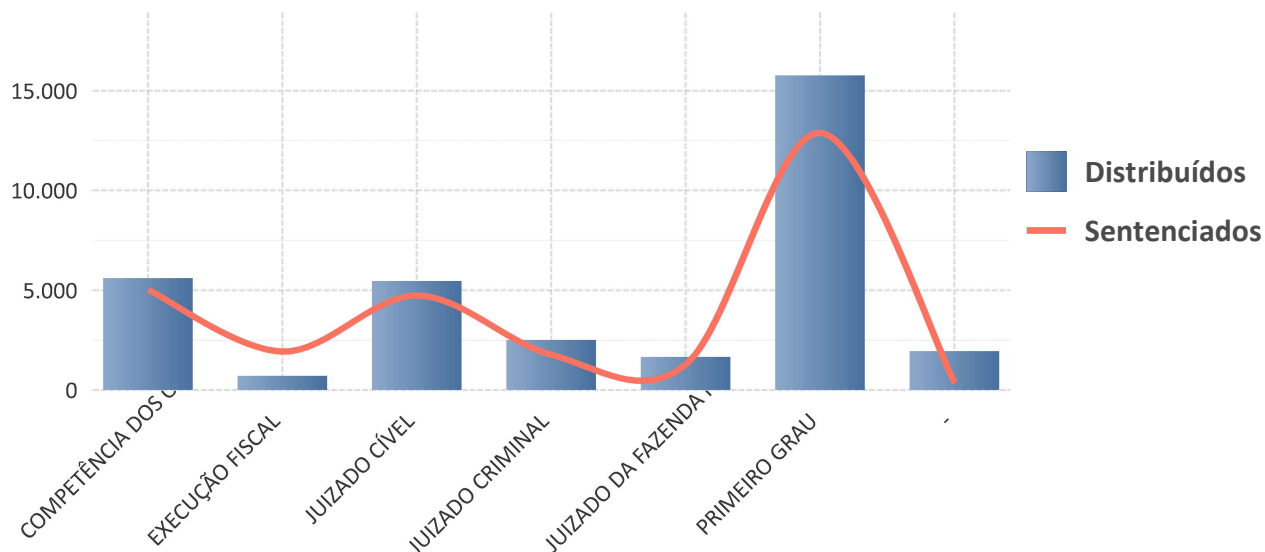

RELATÓRIO COMPARATIVO DE PROCESSOS JULGADOS POR DISTRIBUIÇÃO (Mês de referência: 01/2023)

PROCESSOS DISTRIBUÍDOS/SENTENCIADOS

CIRCUNSCRIÇÃO	DISTRIBUÍDOS	SENTENCIADOS
NUCLEO BANDEIRANTE	359	290
ITAPOA	303	294
BRAZLANDIA	400	298
RIACHO FUNDO	752	395
SAO SEBASTIAO	733	431
PARANOA	441	462
SANTA MARIA	872	546
GUARA	743	562
RECANTO DAS EMAS	824	671
GAMA	1.183	773
PLANALTINA	1.215	895
SOBRADINHO	1.083	906
SAMAMBAIA	1.549	1.323
AGUAS CLARAS	1.700	1.408
TAGUATINGA	1.669	1.686
CEILANDIA	2.818	2.176
BRASILIA	12.983	10.370
Total	29.627	23.486

Poder Judiciário da União
 TRIBUNAL DE JUSTIÇA DO DISTRITO FEDERAL E DOS TERRITÓRIOS
 CORREGEDORIA DA JUSTIÇA DO DISTRITO FEDERAL E DOS TERRITÓRIOS
DISTRIBUÍDOS/SENTENCIADOS POR SEGMENTO DE JUSTIÇA

SEGMENTO DE JUSTIÇA	DISTRIBUÍDOS	SENTENCIADOS
COMPETÊNCIA DOS ÓRGÃOS...	5.609	5.024
EXECUÇÃO FISCAL	704	1.929
JUIZADO CÍVEL	5.464	4.733
JUIZADO CRIMINAL	2.507	1.773
JUIZADO DA FAZENDA PÚBLICA	1.658	1.295
PRIMEIRO GRAU	15.759	12.896
-	1.946	355
Total	29.627	23.486

PROCESSOS EM TRAMITAÇÃO POR MÊS