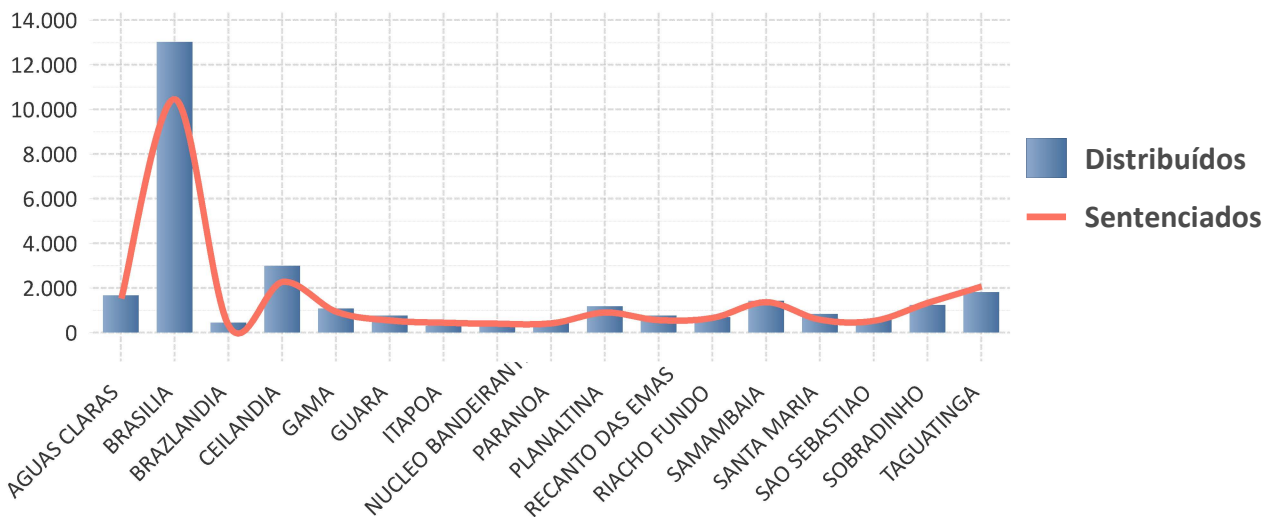

RELATÓRIO COMPARATIVO DE PROCESSOS JULGADOS POR DISTRIBUIÇÃO (Mês de referência: 02/2023)

PROCESSOS DISTRIBUÍDOS/SENTENCIADOS

CIRCUNSCRIÇÃO	DISTRIBUÍDOS	SENTENCIADOS
BRAZLANDIA	442	306
NUCLEO BANDEIRANTE	497	408
PARANOIA	459	426
ITAPOA	305	450
SAO SEBASTIAO	589	541
GUARA	767	548
RECANTO DAS EMAS	761	567
SANTA MARIA	832	575
RIACHO FUNDO	687	667
PLANALTINA	1.182	904
GAMA	1.088	932
SOBRADINHO	1.236	1.345
SAMAMBAIA	1.423	1.363
AGUAS CLARAS	1.674	1.532
TAGUATINGA	1.819	2.078
CEILANDIA	2.989	2.280
BRASILIA	13.030	10.470
Total	29.780	25.392

Poder Judiciário da União
 TRIBUNAL DE JUSTIÇA DO DISTRITO FEDERAL E DOS TERRITÓRIOS
 CORREGEDORIA DA JUSTIÇA DO DISTRITO FEDERAL E DOS TERRITÓRIOS
DISTRIBUÍDOS/SENTENCIADOS POR SEGMENTO DE JUSTIÇA

SEGMENTO DE JUSTIÇA	DISTRIBUÍDOS	SENTENCIADOS
COMPETÊNCIA DOS ÓRGÃOS...	6.758	4.337
EXECUÇÃO FISCAL	838	869
JUIZADO CÍVEL	5.407	5.321
JUIZADO CRIMINAL	2.487	1.838
JUIZADO DA FAZENDA PÚBLICA	1.921	1.624
PRIMEIRO GRAU	16.497	15.278
-	552	242
Total	29.780	25.392

PROCESSOS EM TRAMITAÇÃO POR MÊS