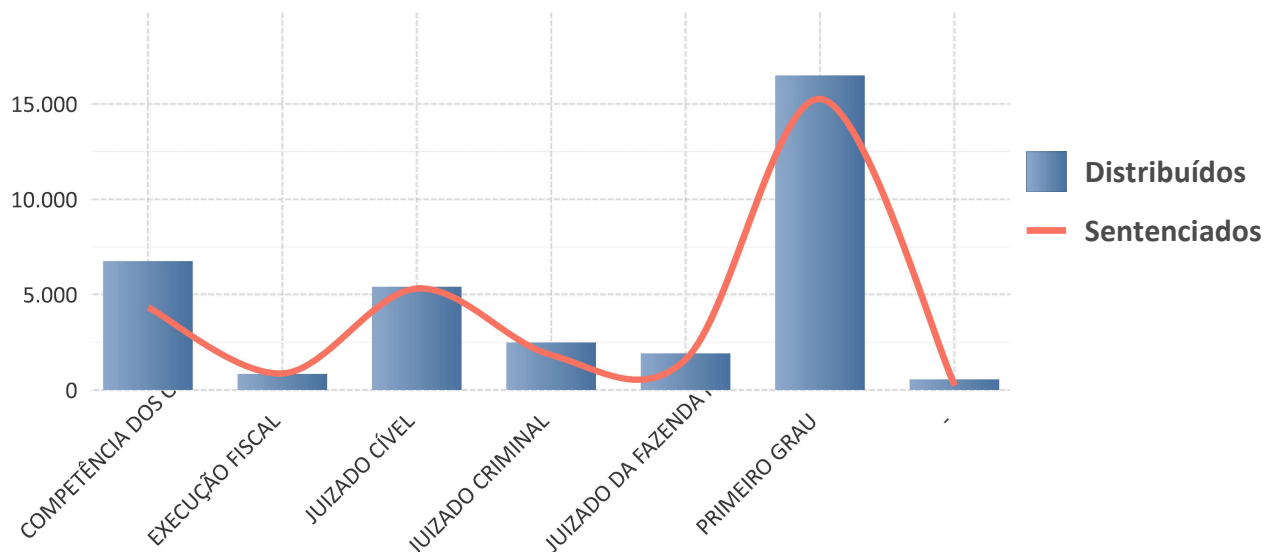

RELATÓRIO COMPARATIVO DE PROCESSOS JULGADOS POR DISTRIBUIÇÃO (Mês de referência: 02/2023)

PROCESSOS DISTRIBUÍDOS/SENTENCIADOS

CIRCUNSCRIÇÃO	DISTRIBUÍDOS	SENTENCIADOS
BRAZLANDIA	442	306
NUCLEO BANDEIRANTE	497	408
PARANOIA	459	426
ITAPOA	305	450
SAO SEBASTIAO	589	541
GUARA	767	548
RECANTO DAS EMAS	761	567
SANTA MARIA	832	575
RIACHO FUNDO	687	667
PLANALTINA	1.182	904
GAMA	1.088	932
SOBRADINHO	1.236	1.345
SAMAMBAIA	1.423	1.363
AGUAS CLARAS	1.674	1.532
TAGUATINGA	1.819	2.078
CEILANDIA	2.989	2.280
BRASILIA	13.030	10.470
Total	29.780	25.392

Poder Judiciário da União
 TRIBUNAL DE JUSTIÇA DO DISTRITO FEDERAL E DOS TERRITÓRIOS
 CORREGEDORIA DA JUSTIÇA DO DISTRITO FEDERAL E DOS TERRITÓRIOS
DISTRIBUÍDOS/SENTENCIADOS POR SEGMENTO DE JUSTIÇA

SEGMENTO DE JUSTIÇA	DISTRIBUÍDOS	SENTENCIADOS
COMPETÊNCIA DOS ÓRGÃOS...	6.758	4.337
EXECUÇÃO FISCAL	838	869
JUIZADO CÍVEL	5.407	5.321
JUIZADO CRIMINAL	2.487	1.838
JUIZADO DA FAZENDA PÚBLICA	1.921	1.624
PRIMEIRO GRAU	16.497	15.278
-	552	242
Total	29.780	25.392

PROCESSOS EM TRAMITAÇÃO POR MÊS