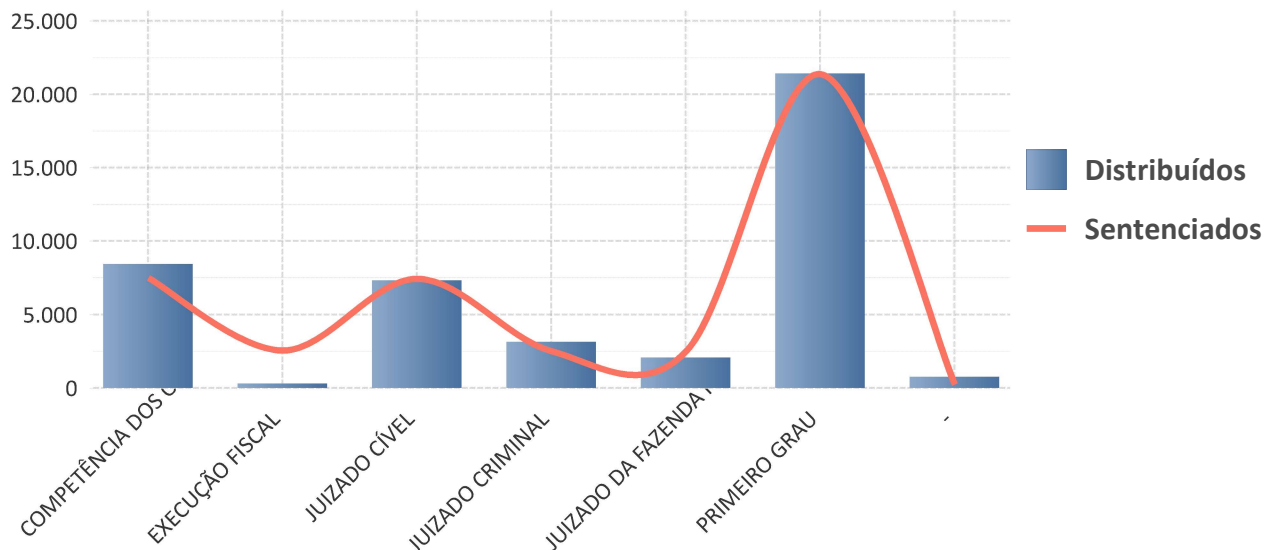

DISTRIBUÍDOS/SENTENCIADOS POR SEGMENTO DE JUSTIÇA