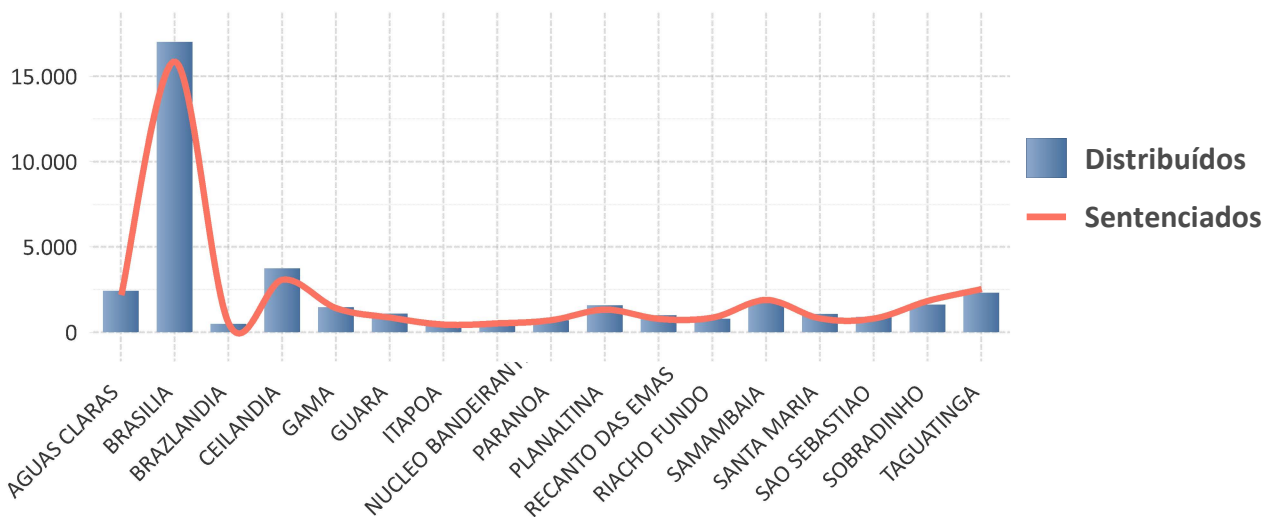

### PROCESSOS DISTRIBUÍDOS/SENTENCIADOS

CIRCUNSCRIÇÃO	DISTRIBUÍDOS	SENTENCIADOS
ITAPOA	427	455
BRAZLANDIA	489	507
NUCLEO BANDEIRANTE	629	539
PARANOA	707	724
RECANTO DAS EMAS	1.002	803
SAO SEBASTIAO	913	812
SANTA MARIA	1.075	821
GUARA	1.088	860
RIACHO FUNDO	802	862
PLANALTINA	1.578	1.347
GAMA	1.475	1.420
SOBRADINHO	1.616	1.853
SAMAMBAIA	1.702	1.898
AGUAS CLARAS	2.423	2.191
TAGUATINGA	2.320	2.537
CEILANDIA	3.749	3.093
BRASILIA	17.017	15.857
<b>Total</b>	<b>39.012</b>	<b>36.579</b>

### DISTRIBUÍDOS/SENTENCIADOS POR SEGMENTO DE JUSTIÇA

SEGMENTO DE JUSTIÇA	DISTRIBUÍDOS	SENTENCIADOS
COMPETÊNCIA DOS ÓRGÃOS...	8.437	7.513
EXECUÇÃO FISCAL	300	2.545
JUIZADO CÍVEL	7.324	7.427
JUIZADO CRIMINAL	3.150	2.508
JUIZADO DA FAZENDA PÚBLICA	2.074	2.483
PRIMEIRO GRAU	21.410	21.370
-	765	244
<b>Total</b>	<b>39.012</b>	<b>36.579</b>

### PROCESSOS EM TRAMITAÇÃO POR MÊS