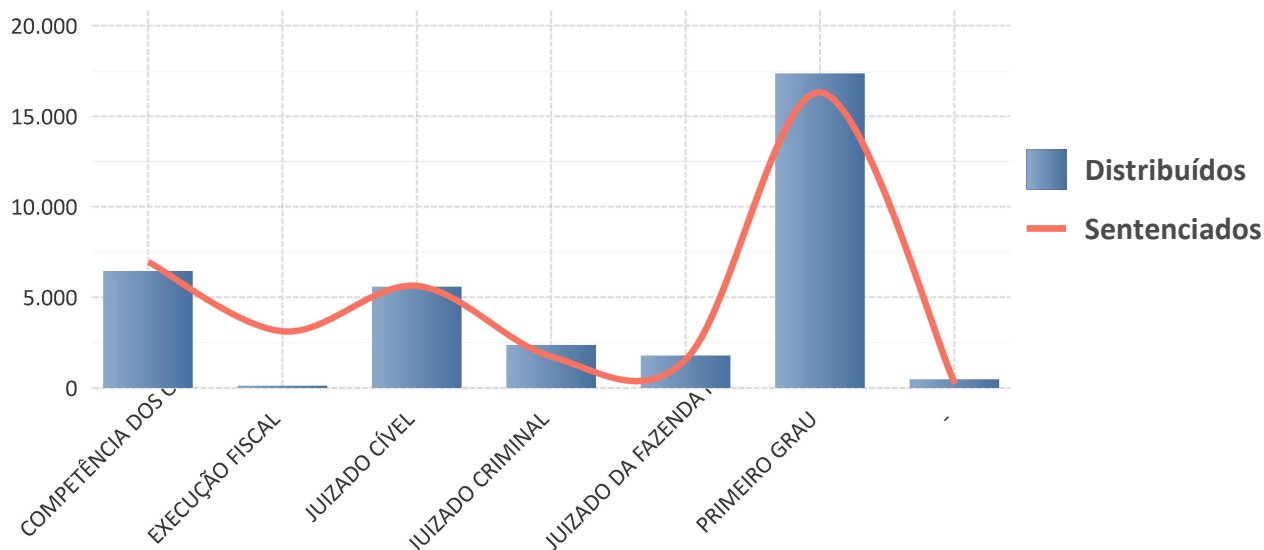

RELATÓRIO COMPARATIVO DE PROCESSOS JULGADOS POR DISTRIBUIÇÃO (Mês de referência: 04/2023)

PROCESSOS DISTRIBUÍDOS/SENTENCIADOS

CIRCUNSCRIÇÃO	DISTRIBUÍDOS	SENTENCIADOS
BRAZLANDIA	483	394
NUCLEO BANDEIRANTE	421	436
ITAPOA	367	484
PARANOA	553	517
GUARA	791	610
SAO SEBASTIAO	731	618
RIACHO FUNDO	667	647
SANTA MARIA	977	766
RECANTO DAS EMAS	843	839
PLANALTINA	1.303	934
GAMA	1.213	1.082
SOBRADINHO	1.186	1.345
SAMAMBAIA	1.548	1.454
AGUAS CLARAS	1.826	1.683
TAGUATINGA	1.889	1.890
CEILANDIA	2.948	2.267
BRASILIA	12.734	13.339
Total	30.480	29.305

DISTRIBUÍDOS/SENTENCIADOS POR SEGMENTO DE JUSTIÇA

SEGMENTO DE JUSTIÇA	DISTRIBUÍDOS	SENTENCIADOS
COMPETÊNCIA DOS ÓRGÃOS...	6.461	6.968
EXECUÇÃO FISCAL	117	3.129
JUIZADO CÍVEL	5.596	5.638
JUIZADO CRIMINAL	2.370	1.736
JUIZADO DA FAZENDA PÚBLICA	1.780	1.597
PRIMEIRO GRAU	17.357	16.312
-	476	248
Total	30.480	29.305

PROCESSOS EM TRAMITAÇÃO POR MÊS