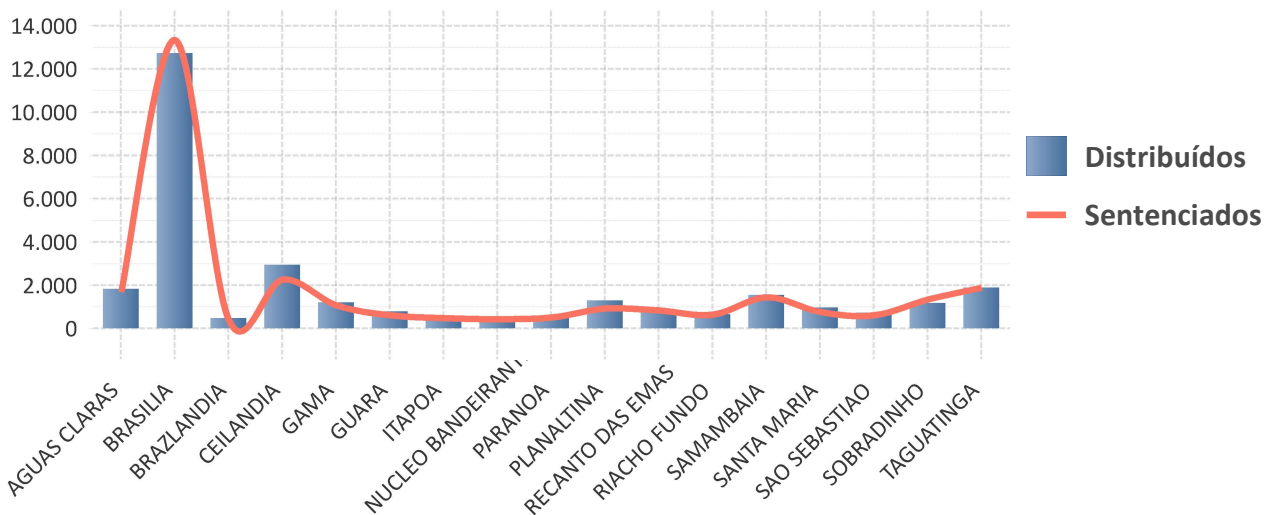

RELATÓRIO COMPARATIVO DE PROCESSOS JULGADOS POR DISTRIBUIÇÃO (Mês de referência: 04/2023)

PROCESSOS DISTRIBUÍDOS/SENTENCIADOS

CIRCUNSCRIÇÃO	DISTRIBUÍDOS	SENTENCIADOS
BRAZLANDIA	483	394
NUCLEO BANDEIRANTE	421	436
ITAPOA	367	484
PARANOA	553	517
GUARA	791	610
SAO SEBASTIAO	731	618
RIACHO FUNDO	667	647
SANTA MARIA	977	766
RECANTO DAS EMAS	843	839
PLANALTINA	1.303	934
GAMA	1.213	1.082
SOBRADINHO	1.186	1.345
SAMAMBAIA	1.548	1.454
AGUAS CLARAS	1.826	1.683
TAGUATINGA	1.889	1.890
CEILANDIA	2.948	2.267
BRASILIA	12.734	13.339
Total	30.480	29.305

DISTRIBUÍDOS/SENTENCIADOS POR SEGMENTO DE JUSTIÇA

SEGMENTO DE JUSTIÇA	DISTRIBUÍDOS	SENTENCIADOS
COMPETÊNCIA DOS ÓRGÃOS...	6.461	6.968
EXECUÇÃO FISCAL	117	3.129
JUIZADO CÍVEL	5.596	5.638
JUIZADO CRIMINAL	2.370	1.736
JUIZADO DA FAZENDA PÚBLICA	1.780	1.597
PRIMEIRO GRAU	17.357	16.312
-	476	248
Total	30.480	29.305

PROCESSOS EM TRAMITAÇÃO POR MÊS