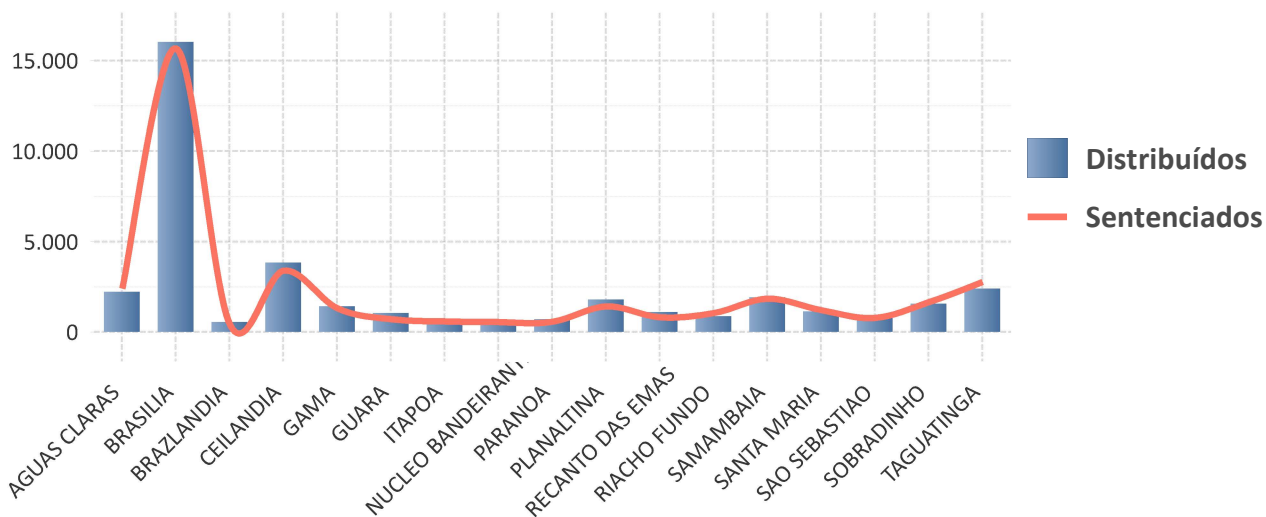

## RELATÓRIO COMPARATIVO DE PROCESSOS JULGADOS POR DISTRIBUIÇÃO (Mês de referência: 05/2023)

### PROCESSOS DISTRIBUÍDOS/SENTENCIADOS

CIRCUNSCRIÇÃO	DISTRIBUÍDOS	SENTENCIADOS
BRAZLANDIA	546	432
NUCLEO BANDEIRANTE	623	552
PARANOA	712	578
ITAPOA	426	595
GUARA	1.060	713
SAO SEBASTIAO	886	791
RECANTO DAS EMAS	1.097	824
RIACHO FUNDO	868	1.058
SANTA MARIA	1.140	1.210
GAMA	1.425	1.317
PLANALTINA	1.799	1.417
SOBRADINHO	1.561	1.656
SAMAMBAIA	1.913	1.854
AGUAS CLARAS	2.216	2.408
TAGUATINGA	2.393	2.771
CEILANDIA	3.838	3.387
BRASILIA	16.037	15.671
<b>Total</b>	<b>38.540</b>	<b>37.234</b>

### DISTRIBUÍDOS/SENTENCIADOS POR SEGMENTO DE JUSTIÇA

SEGMENTO DE JUSTIÇA	DISTRIBUÍDOS	SENTENCIADOS
COMPETÊNCIA DOS ÓRGÃOS...	8.133	6.909
EXECUÇÃO FISCAL	416	1.398
JUIZADO CÍVEL	7.178	8.105
JUIZADO CRIMINAL	3.465	2.741
JUIZADO DA FAZENDA PÚBLICA	2.111	2.702
PRIMEIRO GRAU	21.217	21.836
-	658	345
<b>Total</b>	<b>38.540</b>	<b>37.234</b>

### PROCESSOS EM TRAMITAÇÃO POR MÊS