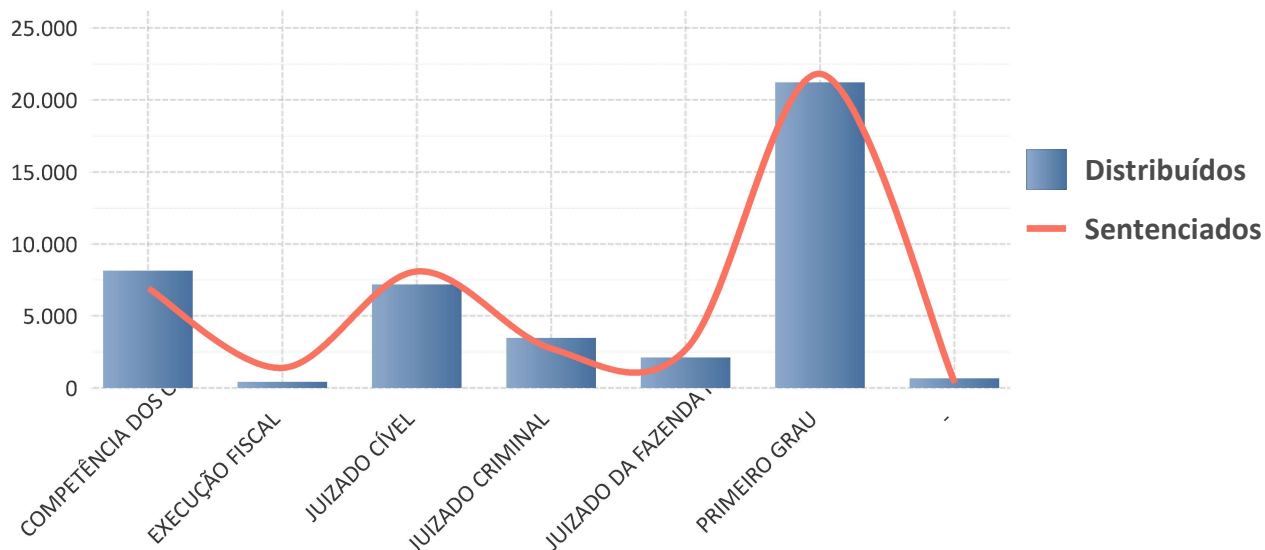

DISTRIBUÍDOS/SENTENCIADOS POR SEGMENTO DE JUSTIÇA