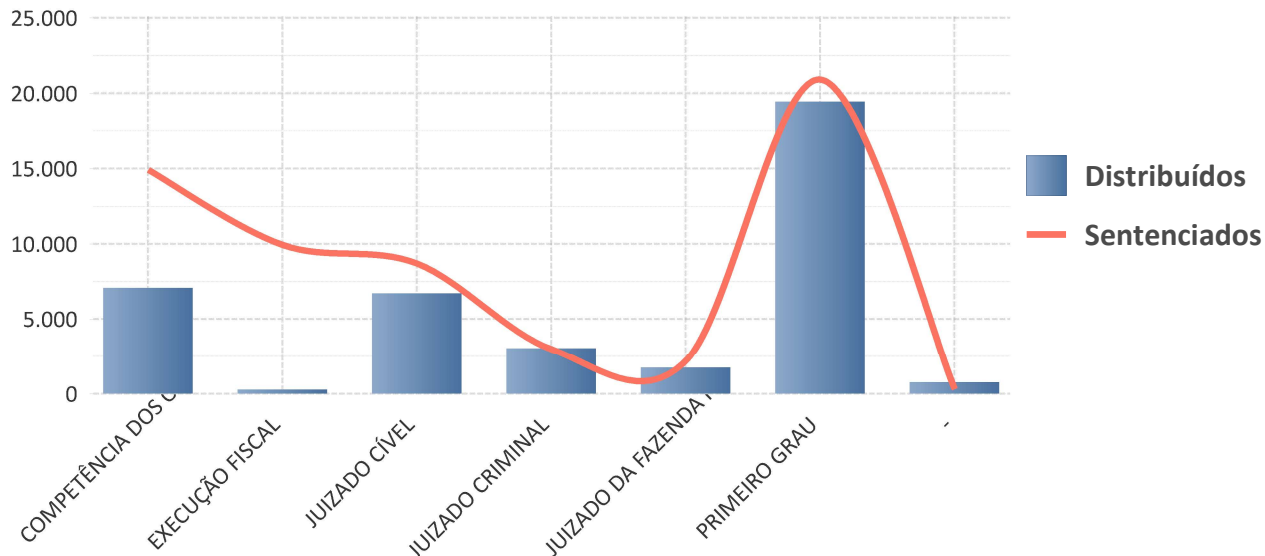

RELATÓRIO COMPARATIVO DE PROCESSOS JULGADOS POR DISTRIBUIÇÃO (Mês de referência: 06/2023)

PROCESSOS DISTRIBUÍDOS/SENTENCIADOS

CIRCUNSCRIÇÃO	DISTRIBUÍDOS	SENTENCIADOS
BRAZLANDIA	465	396
ITAPOA	397	510
PARANOA	656	576
NUCLEO BANDEIRANTE	544	595
SAO SEBASTIAO	712	832
RECANTO DAS EMAS	884	917
RIACHO FUNDO	915	1.066
SANTA MARIA	1.117	1.154
GUARA	986	1.158
GAMA	1.336	1.374
PLANALTINA	1.427	1.389
SOBRADINHO	1.435	1.704
SAMAMBAIA	1.685	1.843
AGUAS CLARAS	2.041	2.590
TAGUATINGA	2.431	2.808
CEILANDIA	3.424	3.145
BRASILIA	14.843	23.565
Total	35.298	45.622

DISTRIBUÍDOS/SENTENCIADOS POR SEGMENTO DE JUSTIÇA

SEGMENTO DE JUSTIÇA	DISTRIBUÍDOS	SENTENCIADOS
COMPETÊNCIA DOS ÓRGÃOS...	7.085	14.922
EXECUÇÃO FISCAL	273	9.928
JUIZADO CÍVEL	6.705	8.701
JUIZADO CRIMINAL	3.042	2.990
JUIZADO DA FAZENDA PÚBLICA	1.739	2.218
PRIMEIRO GRAU	19.432	20.923
-	773	304
Total	35.298	45.622

PROCESSOS EM TRAMITAÇÃO POR MÊS