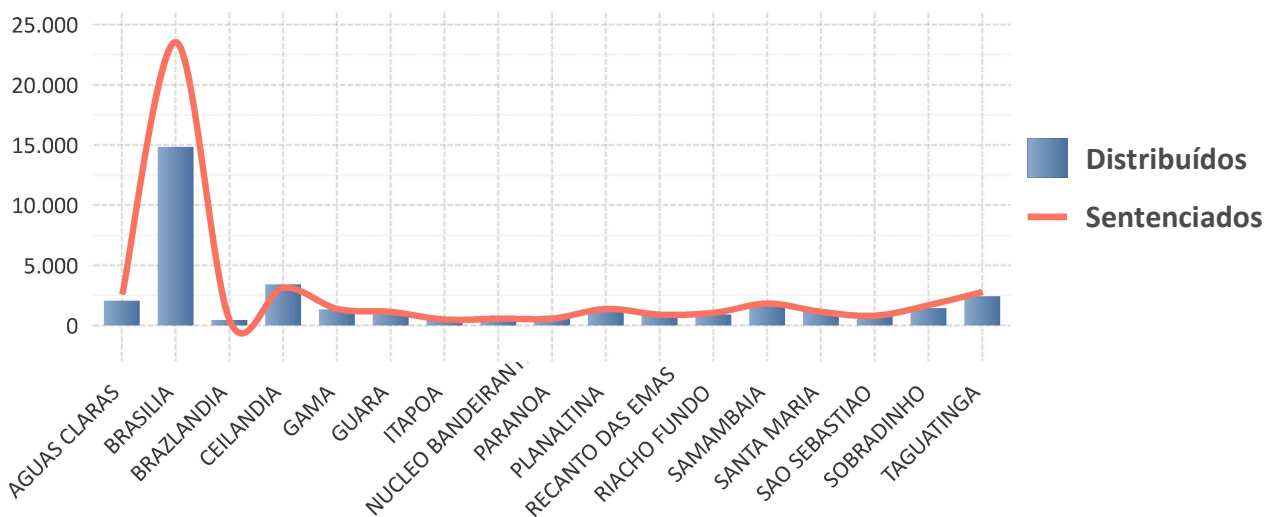

RELATÓRIO COMPARATIVO DE PROCESSOS JULGADOS POR DISTRIBUIÇÃO (Mês de referência: 06/2023)

PROCESSOS DISTRIBUÍDOS/SENTENCIADOS

CIRCUNSCRIÇÃO	DISTRIBUÍDOS	SENTENCIADOS
BRAZLANDIA	465	396
ITAPOA	397	510
PARANOA	656	576
NUCLEO BANDEIRANTE	544	595
SAO SEBASTIAO	712	832
RECANTO DAS EMAS	884	917
RIACHO FUNDO	915	1.066
SANTA MARIA	1.117	1.154
GUARA	986	1.158
GAMA	1.336	1.374
PLANALTINA	1.427	1.389
SOBRADINHO	1.435	1.704
SAMAMBAIA	1.685	1.843
AGUAS CLARAS	2.041	2.590
TAGUATINGA	2.431	2.808
CEILANDIA	3.424	3.145
BRASILIA	14.843	23.565
Total	35.298	45.622

DISTRIBUÍDOS/SENTENCIADOS POR SEGMENTO DE JUSTIÇA

SEGMENTO DE JUSTIÇA	DISTRIBUÍDOS	SENTENCIADOS
COMPETÊNCIA DOS ÓRGÃOS...	7.085	14.922
EXECUÇÃO FISCAL	273	9.928
JUIZADO CÍVEL	6.705	8.701
JUIZADO CRIMINAL	3.042	2.990
JUIZADO DA FAZENDA PÚBLICA	1.739	2.218
PRIMEIRO GRAU	19.432	20.923
-	773	304
Total	35.298	45.622

PROCESSOS EM TRAMITAÇÃO POR MÊS