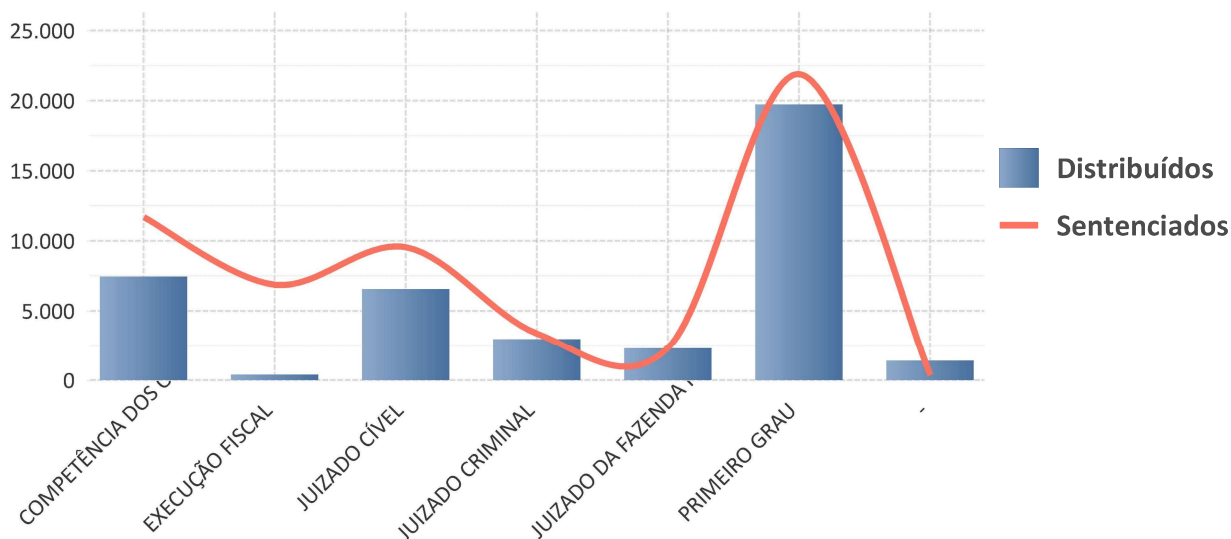

Poder Judiciário da União
TRIBUNAL DE JUSTIÇA DO DISTRITO FEDERAL E DOS TERRITÓRIOS
CORREGEDORIA DA JUSTIÇA DO DISTRITO FEDERAL E DOS TERRITÓRIOS
DISTRIBUÍDOS/SENTENCIADOS POR SEGMENTO DE JUSTIÇA