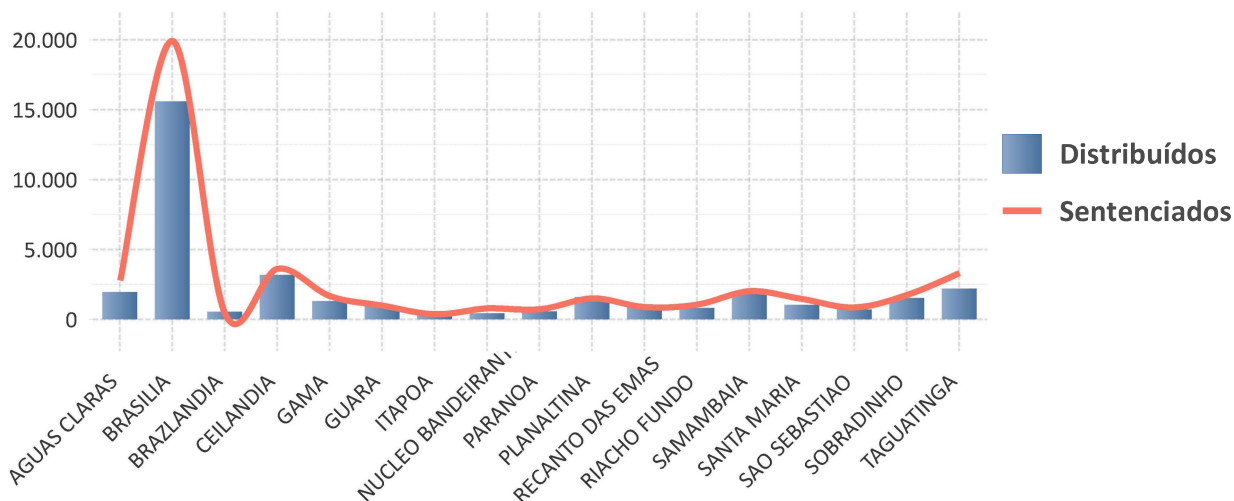

## RELATÓRIO COMPARATIVO DE PROCESSOS JULGADOS POR DISTRIBUIÇÃO (Mês de referência: 07/2023)

### PROCESSOS DISTRIBUÍDOS/SENTENCIADOS

CIRCUNSCRIÇÃO	DISTRIBUÍDOS	SENTENCIADOS
ITAPOA	350	391
BRAZLANDIA	561	421
PARANOIA	593	740
NUCLEO BANDEIRANTE	462	810
SAO SEBASTIAO	725	880
RECANTO DAS EMAS	955	908
GUARA	988	1.014
RIACHO FUNDO	841	1.091
SANTA MARIA	1.056	1.488
PLANALTINA	1.611	1.527
GAMA	1.334	1.680
SOBRADINHO	1.541	1.782
SAMAMBAIA	1.820	2.051
AGUAS CLARAS	1.973	2.809
TAGUATINGA	2.217	3.327
CEILANDIA	3.208	3.644
BRASILIA	15.587	19.918
<b>Total</b>	<b>35.822</b>	<b>44.481</b>