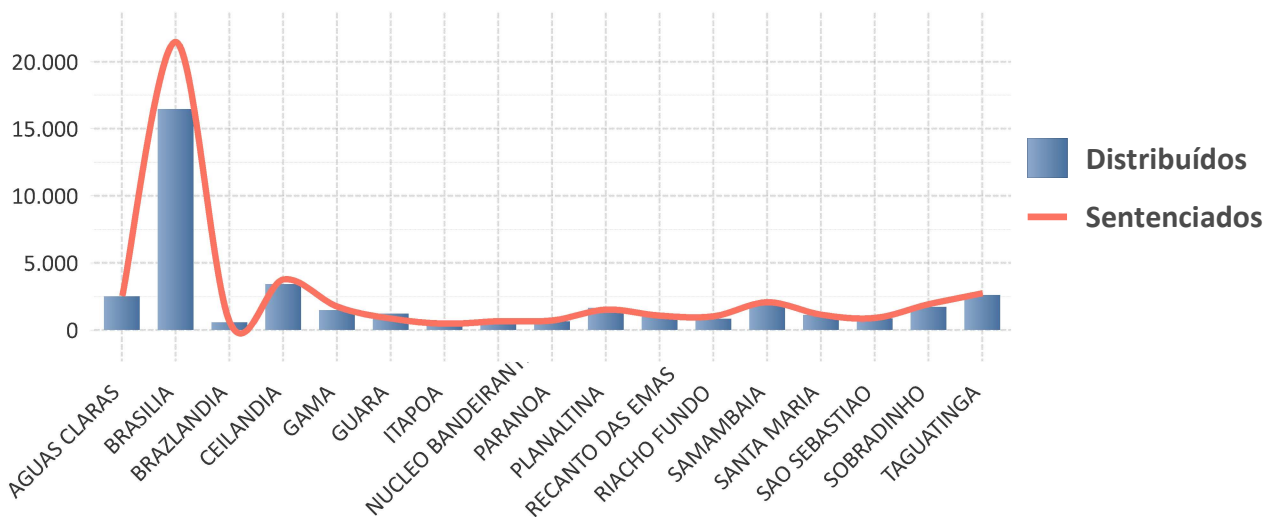

### PROCESSOS DISTRIBUÍDOS/SENTENCIADOS

CIRCUNSCRIÇÃO	DISTRIBUÍDOS	SENTENCIADOS
ITAPOA	444	457
BRAZLANDIA	567	560
NUCLEO BANDEIRANTE	658	658
PARANOA	628	698
GUARA	1.211	860
SAO SEBASTIAO	856	906
RIACHO FUNDO	828	1.025
RECANTO DAS EMAS	1.101	1.062
SANTA MARIA	1.118	1.134
PLANALTINA	1.646	1.522
GAMA	1.466	1.746
SOBRADINHO	1.708	1.941
SAMAMBAIA	1.834	2.080
AGUAS CLARAS	2.514	2.519
TAGUATINGA	2.595	2.754
CEILANDIA	3.411	3.784
BRASILIA	16.485	21.481
<b>Total</b>	<b>39.070</b>	<b>45.187</b>

### DISTRIBUÍDOS/SENTENCIADOS POR SEGMENTO DE JUSTIÇA

SEGMENTO DE JUSTIÇA	DISTRIBUÍDOS	SENTENCIADOS
COMPETÊNCIA DOS ÓRGÃOS...	7.876	12.501
EXECUÇÃO FISCAL	396	7.242
JUIZADO CÍVEL	7.990	8.879
JUIZADO CRIMINAL	2.881	3.615
JUIZADO DA FAZENDA PÚBLICA	1.923	2.530
PRIMEIRO GRAU	21.079	22.282
-	1.167	440
<b>Total</b>	<b>39.070</b>	<b>45.187</b>

### PROCESSOS EM TRAMITAÇÃO POR MÊS