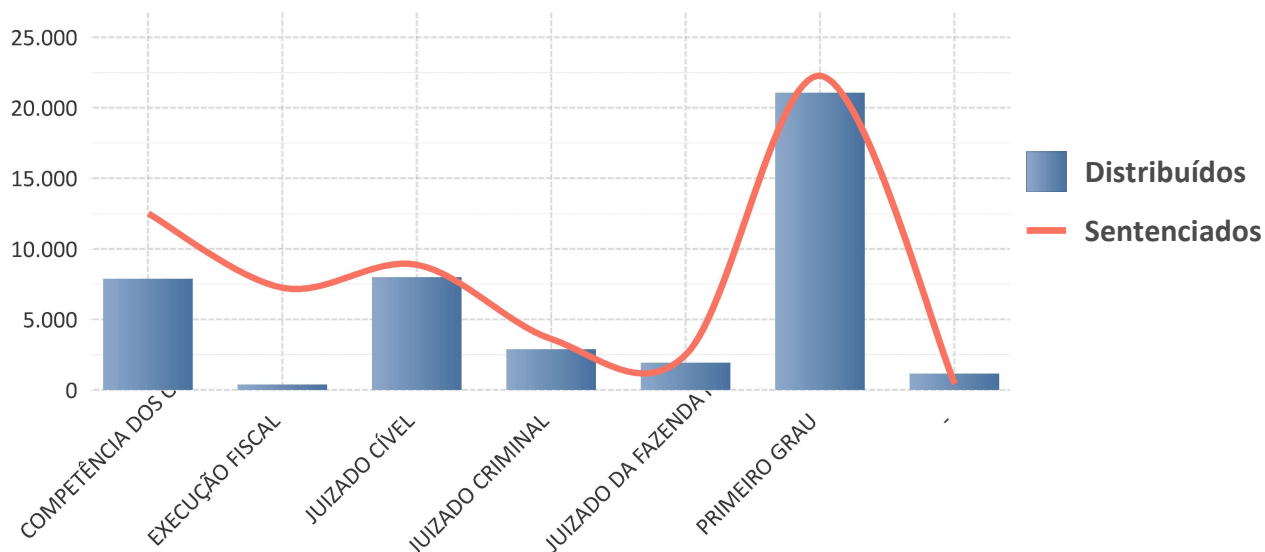

DISTRIBUÍDOS/SENTENCIADOS POR SEGMENTO DE JUSTIÇA