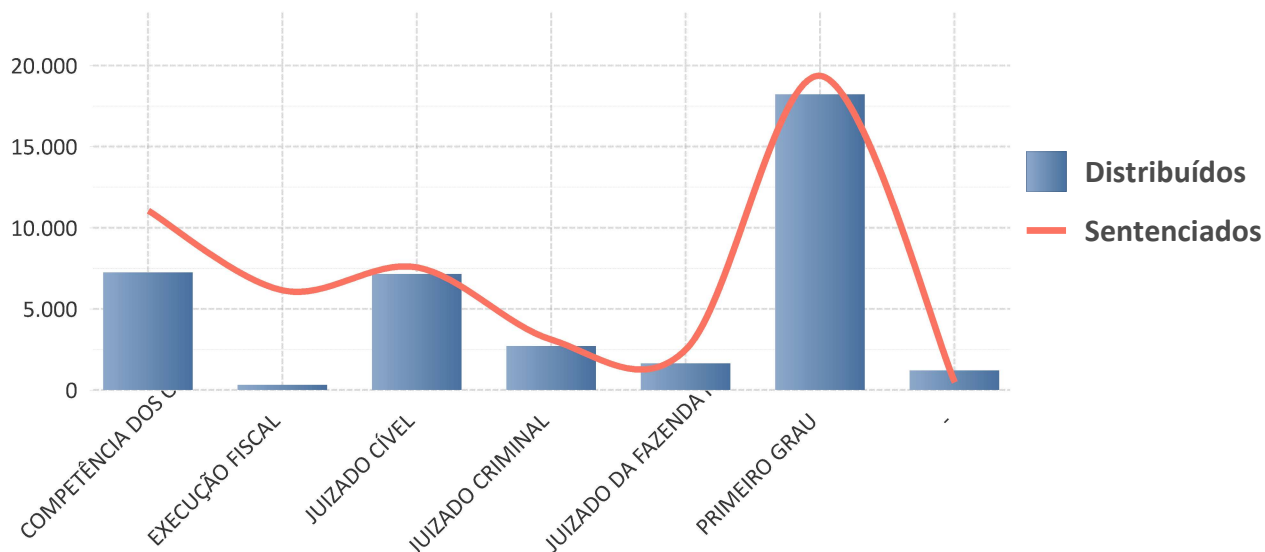

Poder Judiciário da União
TRIBUNAL DE JUSTIÇA DO DISTRITO FEDERAL E DOS TERRITÓRIOS
CORREGEDORIA DA JUSTIÇA DO DISTRITO FEDERAL E DOS TERRITÓRIOS
DISTRIBUÍDOS/SENTENCIADOS POR SEGMENTO DE JUSTIÇA