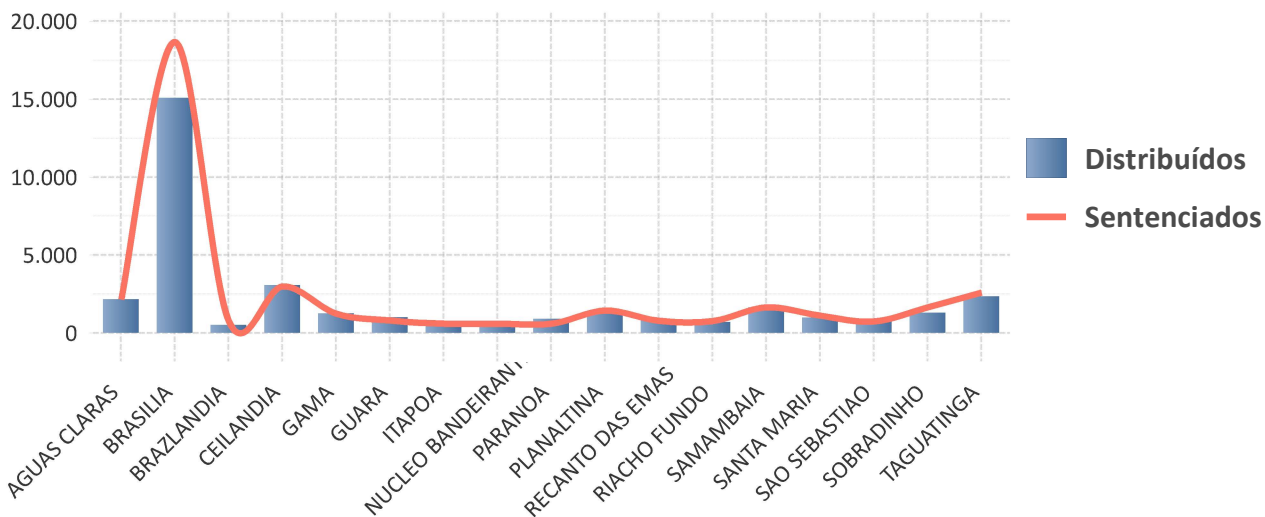

## RELATÓRIO COMPARATIVO DE PROCESSOS JULGADOS POR DISTRIBUIÇÃO (Mês de referência: 09/2023)

### PROCESSOS DISTRIBUÍDOS/SENTENCIADOS

CIRCUNSCRIÇÃO	DISTRIBUÍDOS	SENTENCIADOS
PARANOIA	911	590
ITAPOA	487	591
NUCLEO BANDEIRANTE	533	595
SAO SEBASTIAO	742	737
BRAZLANDIA	516	751
RIACHO FUNDO	700	760
RECANTO DAS EMAS	854	775
GUARA	999	804
SANTA MARIA	983	1.103
GAMA	1.257	1.227
PLANALTINA	1.336	1.429
SAMAMBAIA	1.641	1.641
SOBRADINHO	1.291	1.653
AGUAS CLARAS	2.153	2.134
TAGUATINGA	2.351	2.598
CEILANDIA	3.072	2.986
BRASILIA	15.081	18.668
<b>Total</b>	<b>34.907</b>	<b>39.042</b>