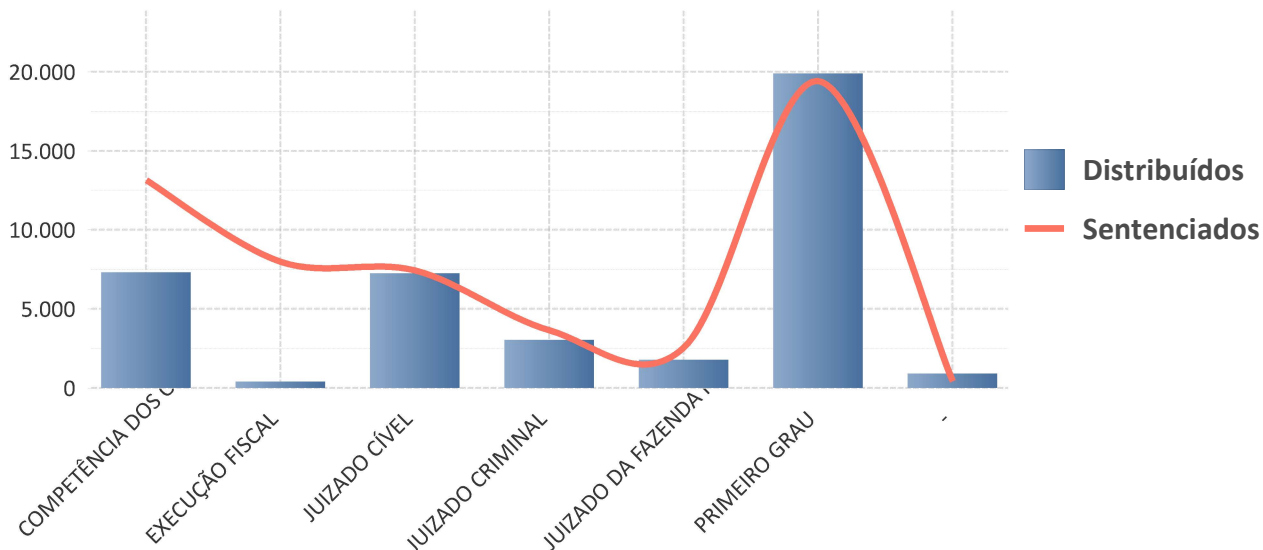

RELATÓRIO COMPARATIVO DE PROCESSOS JULGADOS POR DISTRIBUIÇÃO (Mês de referência: 10/2023)

PROCESSOS DISTRIBUÍDOS/SENTENCIADOS

CIRCUNSCRIÇÃO	DISTRIBUÍDOS	SENTENCIADOS
ITAPOA	416	461
NUCLEO BANDEIRANTE	655	540
BRAZLANDIA	519	548
PARANOIA	592	682
SAO SEBASTIAO	709	704
RECANTO DAS EMAS	1.098	762
RIACHO FUNDO	874	848
GUARA	1.127	920
SANTA MARIA	1.027	1.038
PLANALTINA	1.432	1.293
GAMA	1.349	1.347
SOBRADINHO	1.541	1.581
SAMAMBAIA	1.950	1.684
AGUAS CLARAS	2.315	2.265
TAGUATINGA	2.509	2.783
CEILANDIA	3.264	3.372
BRASILIA	15.244	20.647
Total	36.621	41.475

DISTRIBUÍDOS/SENTENCIADOS POR SEGMENTO DE JUSTIÇA

SEGMENTO DE JUSTIÇA	DISTRIBUÍDOS	SENTENCIADOS
COMPETÊNCIA DOS ÓRGÃOS...	7.315	13.141
EXECUÇÃO FISCAL	412	7.984
JUIZADO CÍVEL	7.246	7.427
JUIZADO CRIMINAL	3.032	3.645
JUIZADO DA FAZENDA PÚBLICA	1.779	2.575
PRIMEIRO GRAU	19.890	19.406
-	917	431
Total	36.621	41.475

PROCESSOS EM TRAMITAÇÃO POR MÊS