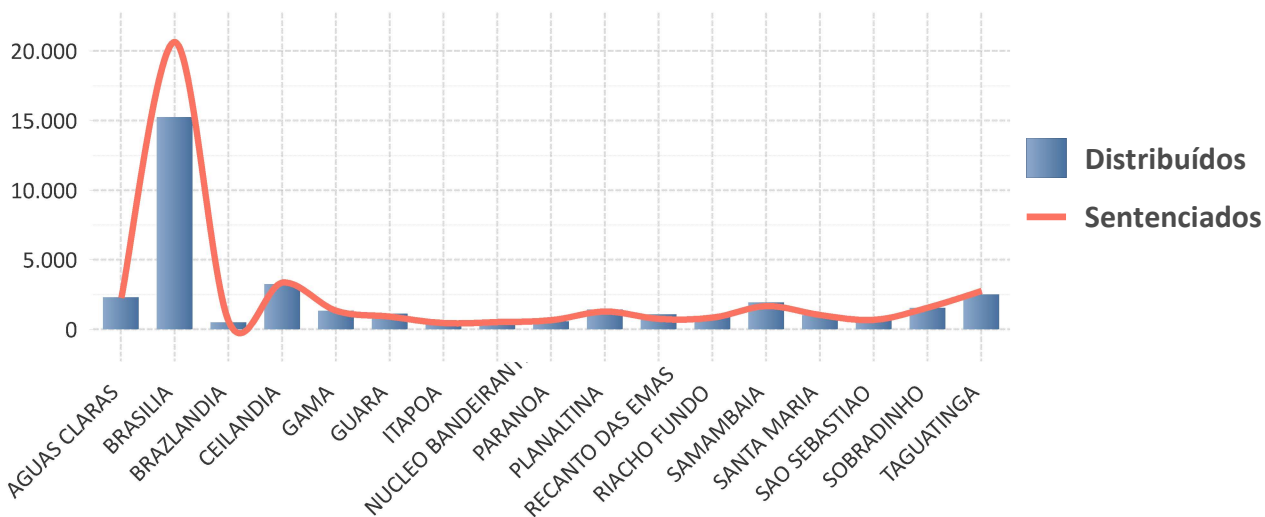

RELATÓRIO COMPARATIVO DE PROCESSOS JULGADOS POR DISTRIBUIÇÃO (Mês de referência: 10/2023)

PROCESSOS DISTRIBUÍDOS/SENTENCIADOS

CIRCUNSCRIÇÃO	DISTRIBUÍDOS	SENTENCIADOS
ITAPOA	416	461
NUCLEO BANDEIRANTE	655	540
BRAZLANDIA	519	548
PARANOIA	592	682
SAO SEBASTIAO	709	704
RECANTO DAS EMAS	1.098	762
RIACHO FUNDO	874	848
GUARA	1.127	920
SANTA MARIA	1.027	1.038
PLANALTINA	1.432	1.293
GAMA	1.349	1.347
SOBRADINHO	1.541	1.581
SAMAMBAIA	1.950	1.684
AGUAS CLARAS	2.315	2.265
TAGUATINGA	2.509	2.783
CEILANDIA	3.264	3.372
BRASILIA	15.244	20.647
Total	36.621	41.475

DISTRIBUÍDOS/SENTENCIADOS POR SEGMENTO DE JUSTIÇA

SEGMENTO DE JUSTIÇA	DISTRIBUÍDOS	SENTENCIADOS
COMPETÊNCIA DOS ÓRGÃOS...	7.315	13.141
EXECUÇÃO FISCAL	412	7.984
JUIZADO CÍVEL	7.246	7.427
JUIZADO CRIMINAL	3.032	3.645
JUIZADO DA FAZENDA PÚBLICA	1.779	2.575
PRIMEIRO GRAU	19.890	19.406
-	917	431
Total	36.621	41.475

PROCESSOS EM TRAMITAÇÃO POR MÊS