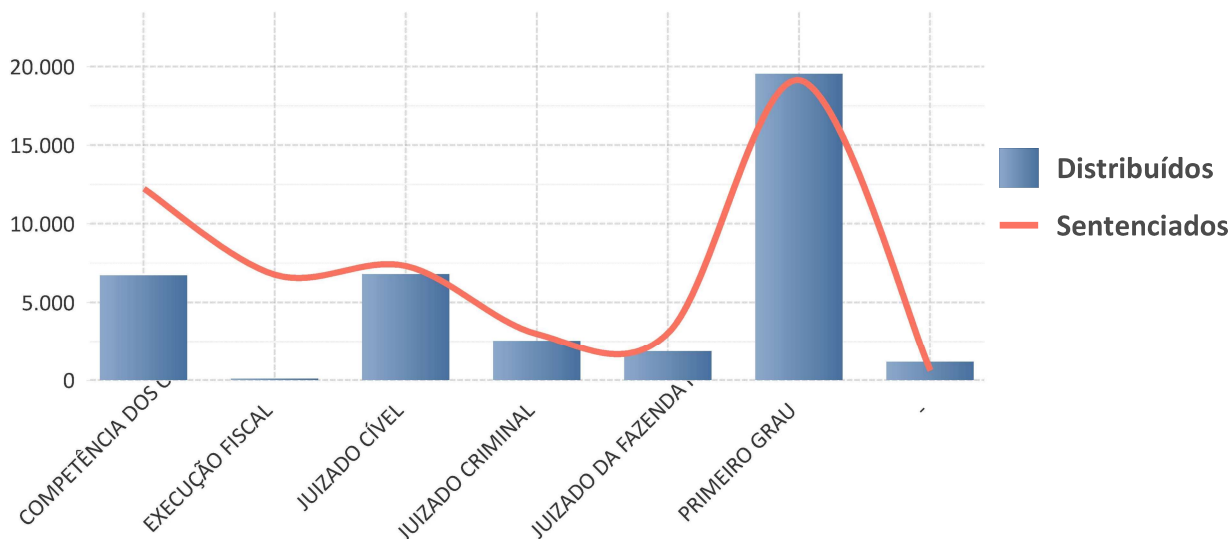

Poder Judiciário da União
TRIBUNAL DE JUSTIÇA DO DISTRITO FEDERAL E DOS TERRITÓRIOS
CORREGEDORIA DA JUSTIÇA DO DISTRITO FEDERAL E DOS TERRITÓRIOS
DISTRIBUÍDOS/SENTENCIADOS POR SEGMENTO DE JUSTIÇA