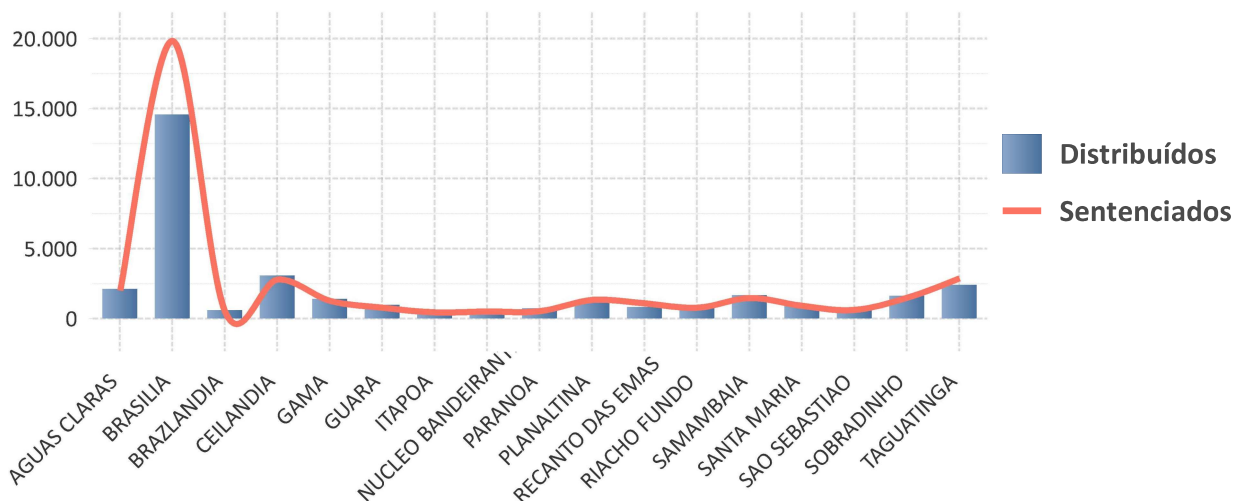

RELATÓRIO COMPARATIVO DE PROCESSOS JULGADOS POR DISTRIBUIÇÃO (Mês de referência: 11/2023)

PROCESSOS DISTRIBUÍDOS/SENTENCIADOS

CIRCUNSCRIÇÃO	DISTRIBUÍDOS	SENTENCIADOS
ITAPOA	452	444
BRAZLANDIA	606	482
NUCLEO BANDEIRANTE	580	510
PARANOA	742	523
SAO SEBASTIAO	762	631
RIACHO FUNDO	883	777
GUARA	967	782
SANTA MARIA	946	914
RECANTO DAS EMAS	816	1.085
GAMA	1.403	1.271
PLANALTINA	1.322	1.334
SAMAMBAIA	1.659	1.464
SOBRADINHO	1.615	1.481
AGUAS CLARAS	2.112	2.014
CEILANDIA	3.063	2.788
TAGUATINGA	2.406	2.879
BRASILIA	14.585	19.849
Total	34.919	39.228

Poder Judiciário da União
 TRIBUNAL DE JUSTIÇA DO DISTRITO FEDERAL E DOS TERRITÓRIOS
 CORREGEDORIA DA JUSTIÇA DO DISTRITO FEDERAL E DOS TERRITÓRIOS
DISTRIBUÍDOS/SENTENCIADOS POR SEGMENTO DE JUSTIÇA

SEGMENTO DE JUSTIÇA	DISTRIBUÍDOS	SENTENCIADOS
COMPETÊNCIA DOS ÓRGÃOS...	6.715	12.238
EXECUÇÃO FISCAL	92	6.766
JUIZADO CÍVEL	6.809	7.323
JUIZADO CRIMINAL	2.542	2.986
JUIZADO DA FAZENDA PÚBLICA	1.856	3.071
PRIMEIRO GRAU	19.528	19.138
-	1.181	614
Total	34.919	39.228

PROCESSOS EM TRAMITAÇÃO POR MÊS