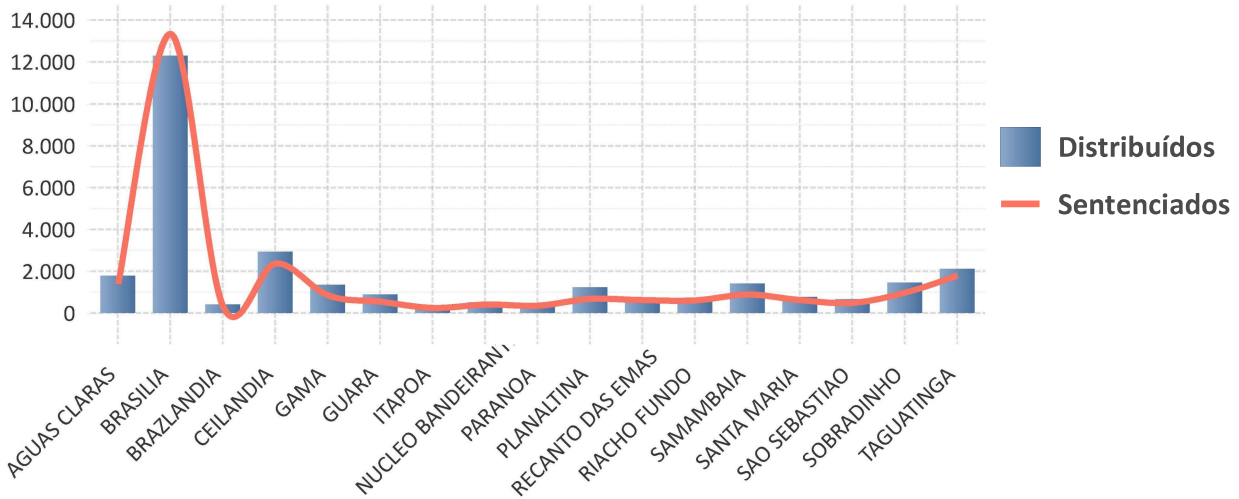

RELATÓRIO COMPARATIVO DE PROCESSOS JULGADOS POR DISTRIBUIÇÃO (Mês de referência: 12/2023)

PROCESSOS DISTRIBUÍDOS/SENTENCIADOS

CIRCUNSCRIÇÃO	DISTRIBUÍDOS	SENTENCIADOS
ITAPOA	296	264
BRAZLANDIA	424	320
PARANOA	428	371
NUCLEO BANDEIRANTE	535	421
SAO SEBASTIAO	673	496
GUARA	908	562
RIACHO FUNDO	693	624
RECANTO DAS EMAS	700	630
SANTA MARIA	787	634
PLANALTINA	1.243	699
GAMA	1.366	849
SAMAMBAIA	1.430	905
SOBRADINHO	1.463	983
AGUAS CLARAS	1.794	1.397
TAGUATINGA	2.118	1.803
CEILANDIA	2.945	2.384
BRASILIA	12.303	13.349
Total	30.106	26.691

Poder Judiciário da União
 TRIBUNAL DE JUSTIÇA DO DISTRITO FEDERAL E DOS TERRITÓRIOS
 CORREGEDORIA DA JUSTIÇA DO DISTRITO FEDERAL E DOS TERRITÓRIOS
DISTRIBUÍDOS/SENTENCIADOS POR SEGMENTO DE JUSTIÇA

SEGMENTO DE JUSTIÇA	DISTRIBUÍDOS	SENTENCIADOS
COMPETÊNCIA DOS ÓRGÃOS...	5.174	8.311
EXECUÇÃO FISCAL	69	4.858
JUIZADO CÍVEL	5.133	5.100
JUIZADO CRIMINAL	2.503	2.116
JUIZADO DA FAZENDA PÚBLICA	1.340	1.917
PRIMEIRO GRAU	17.683	12.792
-	953	289
Total	30.106	26.691

PROCESSOS EM TRAMITAÇÃO POR MÊS