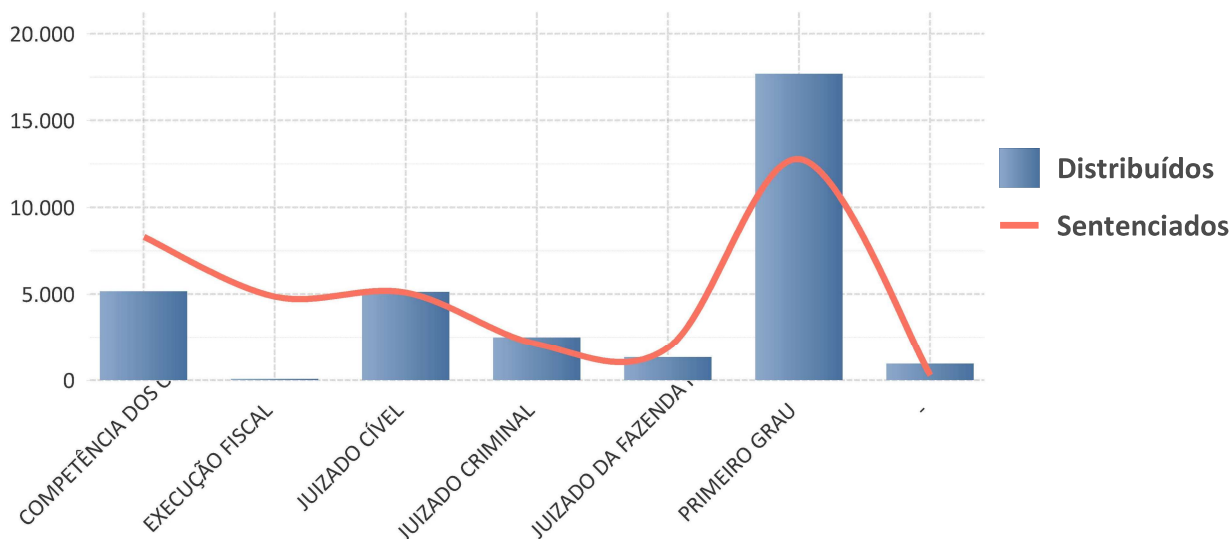

Poder Judiciário da União
TRIBUNAL DE JUSTIÇA DO DISTRITO FEDERAL E DOS TERRITÓRIOS
CORREGEDORIA DA JUSTIÇA DO DISTRITO FEDERAL E DOS TERRITÓRIOS
DISTRIBUÍDOS/SENTENCIADOS POR SEGMENTO DE JUSTIÇA