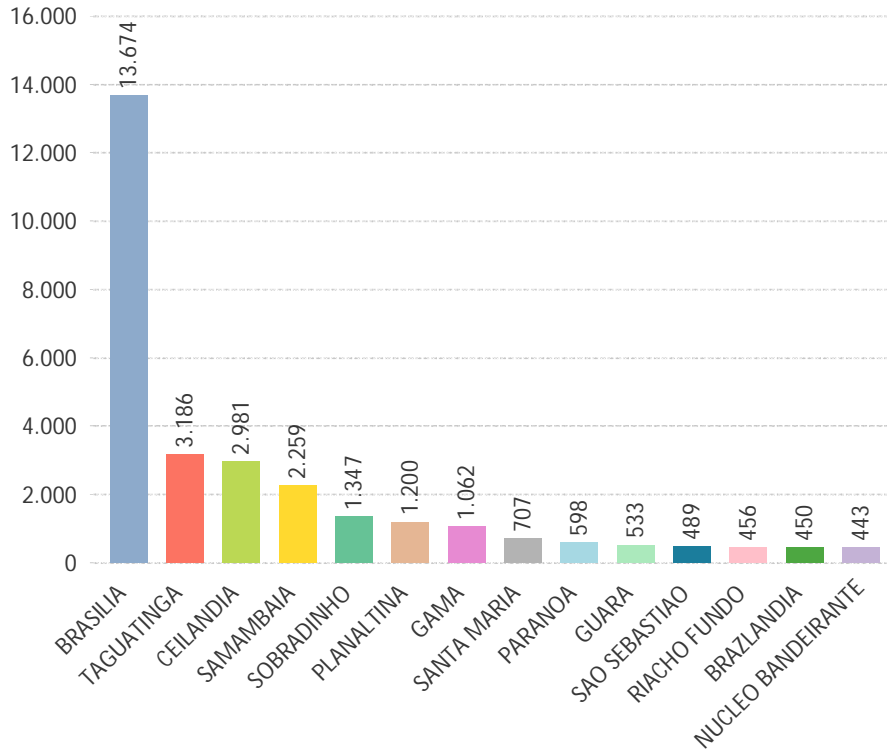

## RELATÓRIO ESTATÍSTICO DE DISTRIBUIÇÃO DE PROCESSOS JUDICIAIS PROCESSOS FÍSICOS (Mês de referência: 01/2016)

### PROCESSOS DISTRIBUÍDOS

CIRCUNSCRIÇÃO	DISTRIBUÍDOS
NUCLEO BANDEIRANTE	443
BRAZLANDIA	450
RIACHO FUNDO	456
SÃO SEBASTIAO	489
GUARA	533
PARANOÁ	598
SANTA MARIA	707
GAMA	1.062
PLANALTINA	1.200
SOBRADINHO	1.347
SAMAMBAIA	2.259
CEILANDIA	2.981
TAGUATINGA	3.186
BRASILIA	13.674
<b>Total</b>	<b>29.385</b>

### DISTRIBUIÇÃO POR SEGMENTO DE JUSTIÇA

SEGMENTO DE JUSTIÇA	DISTRIBUÍDOS
JUIZADO DA FAZENDA PÚBLICA	488
-	683
EXECUÇÃO FISCAL	1.235
JUIZADO CRIMINAL	3.411
JUIZADO CIVEL	5.820
COMPETÊNCIA DOS ÓRGÃOS...	7.311
PRIMEIRO GRAU	12.648
<b>Total</b>	<b>29.385</b>