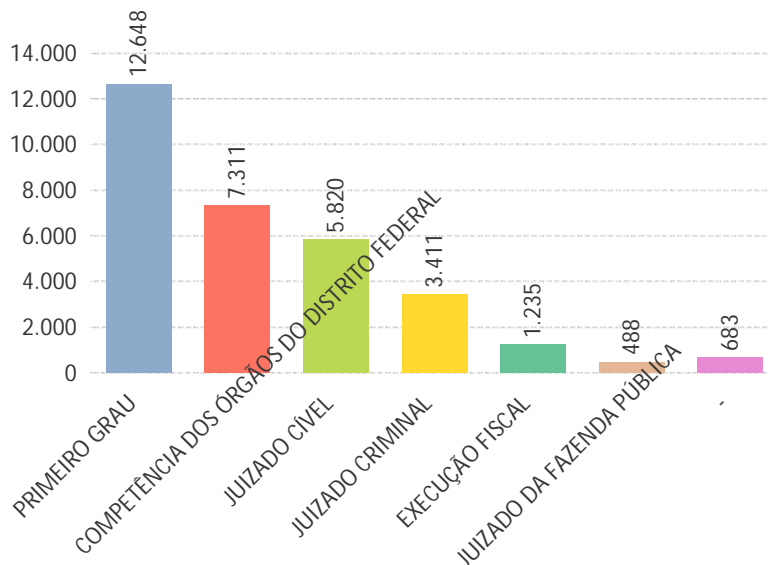

## RELATÓRIO ESTATÍSTICO DE DISTRIBUIÇÃO DE PROCESSOS JUDICIAIS PROCESSOS FÍSICOS (Mês de referência: 01/2016)

### PROCESSOS DISTRIBUÍDOS

CIRCUNSCRIÇÃO	DISTRIBUÍDOS
NUCLEO BANDEIRANTE	443
BRAZLANDIA	450
RIACHO FUNDO	456
SÃO SEBASTIAO	489
GUARA	533
PARANOÁ	598
SANTA MARIA	707
GAMA	1.062
PLANALTINA	1.200
SOBRADINHO	1.347
SAMAMBAIA	2.259
CEILANDIA	2.981
TAGUATINGA	3.186
BRASILIA	13.674
<b>Total</b>	<b>29.385</b>

### DISTRIBUIÇÃO POR SEGMENTO DE JUSTIÇA

SEGMENTO DE JUSTIÇA	DISTRIBUÍDOS
JUIZADO DA FAZENDA PÚBLICA	488
-	683
EXECUÇÃO FISCAL	1.235
JUIZADO CRIMINAL	3.411
JUIZADO CIVEL	5.820
COMPETÊNCIA DOS ÓRGÃOS...	7.311
PRIMEIRO GRAU	12.648
<b>Total</b>	<b>29.385</b>