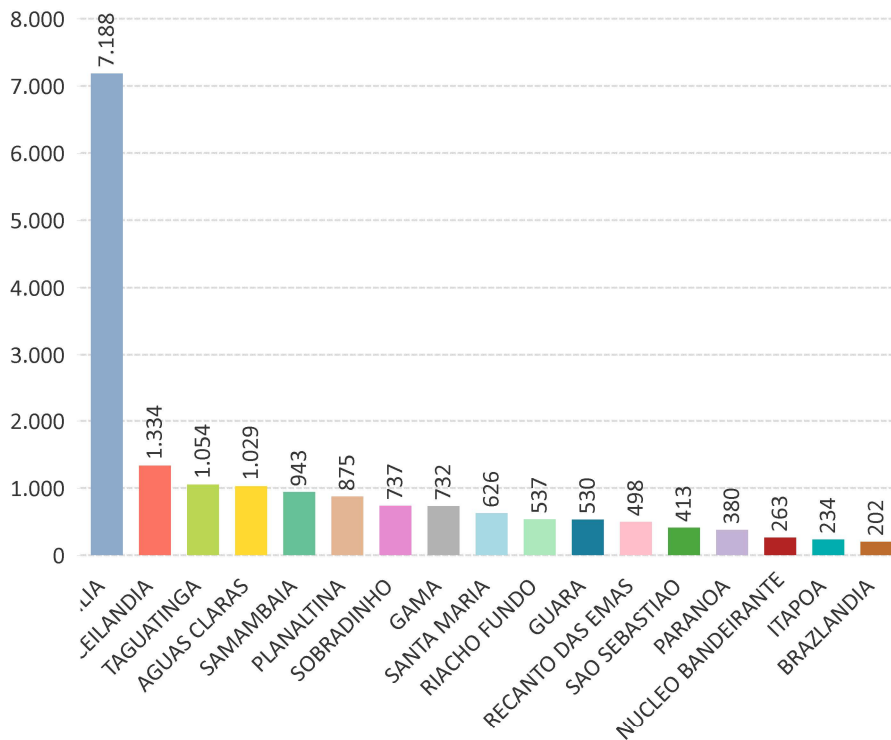

## RELATÓRIO ESTATÍSTICO DE DISTRIBUIÇÃO DE PROCESSOS JUDICIAIS (Mês de referência: 04/2020)

### PROCESSOS DISTRIBUÍDOS

CIRCUNSCRIÇÃO	DISTRIBUÍDOS
BRAZLANDIA	202
ITAPOA	234
NUCLEO BANDEIRANTE	263
PARANOIA	380
SAO SEBASTIAO	413
RECANTO DAS EMAS	498
GUARA	530
RIACHO FUNDO	537
SANTA MARIA	626
GAMA	732
SOBRADINHO	737
PLANALTINA	875
SAMAMBAIA	943
AGUAS CLARAS	1.029
TAGUATINGA	1.054
CEILANDIA	1.334
BRASILIA	7.188
<b>Total</b>	<b>17.575</b>

### DISTRIBUIÇÃO POR SEGMENTO DE JUSTIÇA

SEGMENTO DE JUSTIÇA	DISTRIBUÍDOS
-	3
EXECUÇÃO FISCAL	132
JUIZADO DA FAZENDA PÚBLICA	541
JUIZADO CRIMINAL	1.565
JUIZADO CÍVEL	2.549
COMPETÊNCIA DOS ÓRGÃOS...	3.055
PRIMEIRO GRAU	10.944
<b>Total</b>	<b>17.575</b>