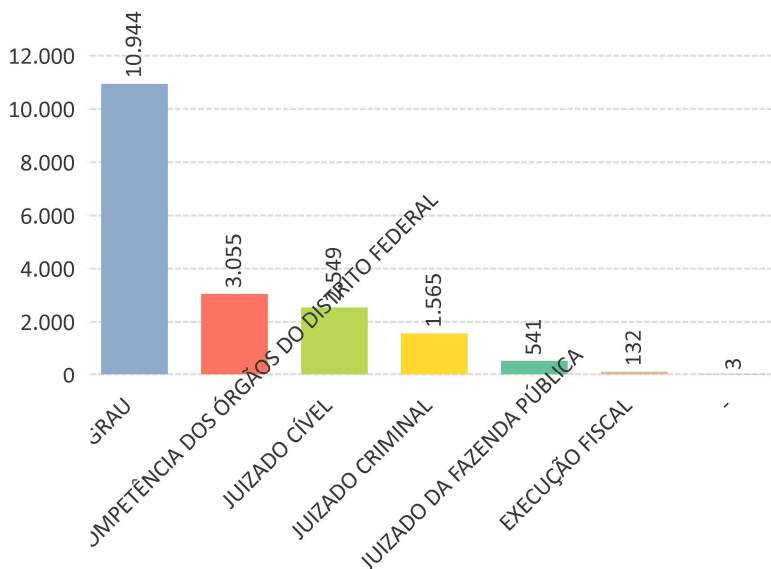

## RELATÓRIO ESTATÍSTICO DE DISTRIBUIÇÃO DE PROCESSOS JUDICIAIS (Mês de referência: 04/2020)

### PROCESSOS DISTRIBUÍDOS

CIRCUNSCRIÇÃO	DISTRIBUÍDOS
BRAZLANDIA	202
ITAPOA	234
NUCLEO BANDEIRANTE	263
PARANOIA	380
SAO SEBASTIAO	413
RECANTO DAS EMAS	498
GUARA	530
RIACHO FUNDO	537
SANTA MARIA	626
GAMA	732
SOBRADINHO	737
PLANALTINA	875
SAMAMBAIA	943
AGUAS CLARAS	1.029
TAGUATINGA	1.054
CEILANDIA	1.334
BRASILIA	7.188
<b>Total</b>	<b>17.575</b>

### DISTRIBUIÇÃO POR SEGMENTO DE JUSTIÇA

SEGMENTO DE JUSTIÇA	DISTRIBUÍDOS
-	3
EXECUÇÃO FISCAL	132
JUIZADO DA FAZENDA PÚBLICA	541
JUIZADO CRIMINAL	1.565
JUIZADO CÍVEL	2.549
COMPETÊNCIA DOS ÓRGÃOS...	3.055
PRIMEIRO GRAU	10.944
<b>Total</b>	<b>17.575</b>