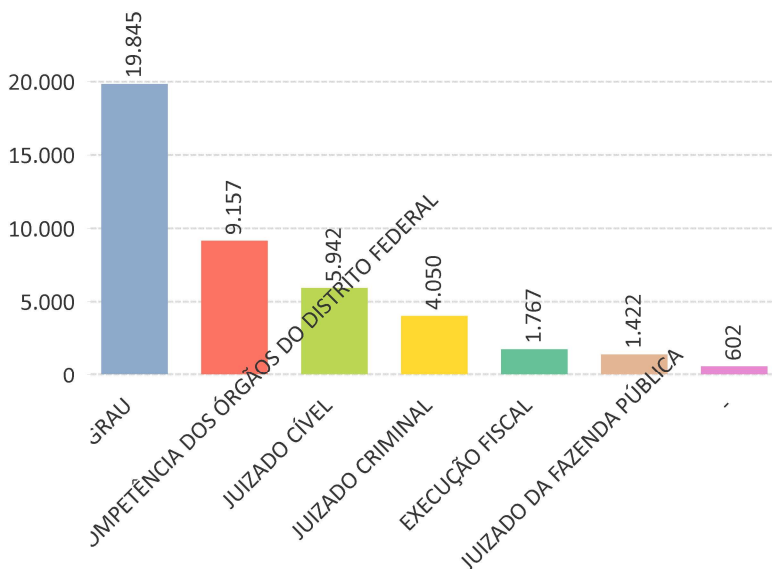

## RELATÓRIO ESTATÍSTICO DE DISTRIBUIÇÃO DE PROCESSOS JUDICIAIS (Mês de referência: 08/2019)

### PROCESSOS DISTRIBUÍDOS

CIRCUNSCRIÇÃO	DISTRIBUÍDOS
BRAZLANDIA	454
NUCLEO BANDEIRANTE	556
RIACHO FUNDO	800
SÃO SEBASTIAO	801
GUARA	924
RECANTO DAS EMAS	954
PARANOÁ	1.028
SANTA MARIA	1.108
PLANALTINA	1.331
GAMA	1.632
SOBRADINHO	1.723
AGUAS CLARAS	2.085
SAMAMBAIA	2.130
TAGUATINGA	2.547
CEILANDIA	3.574
BRASILIA	16.527
<b>Total</b>	<b>38.174</b>

### DISTRIBUIÇÃO POR SEGMENTO DE JUSTIÇA

SEGMENTO DE JUSTIÇA	DISTRIBUÍDOS
-	602
JUIZADO DA FAZENDA PÚBLICA	1.422
EXECUÇÃO FISCAL	1.767
JUIZADO CRIMINAL	4.050
JUIZADO CÍVEL	5.942
COMPETÊNCIA DOS ÓRGÃOS...	9.157
PRIMEIRO GRAU	19.845
<b>Total</b>	<b>38.174</b>