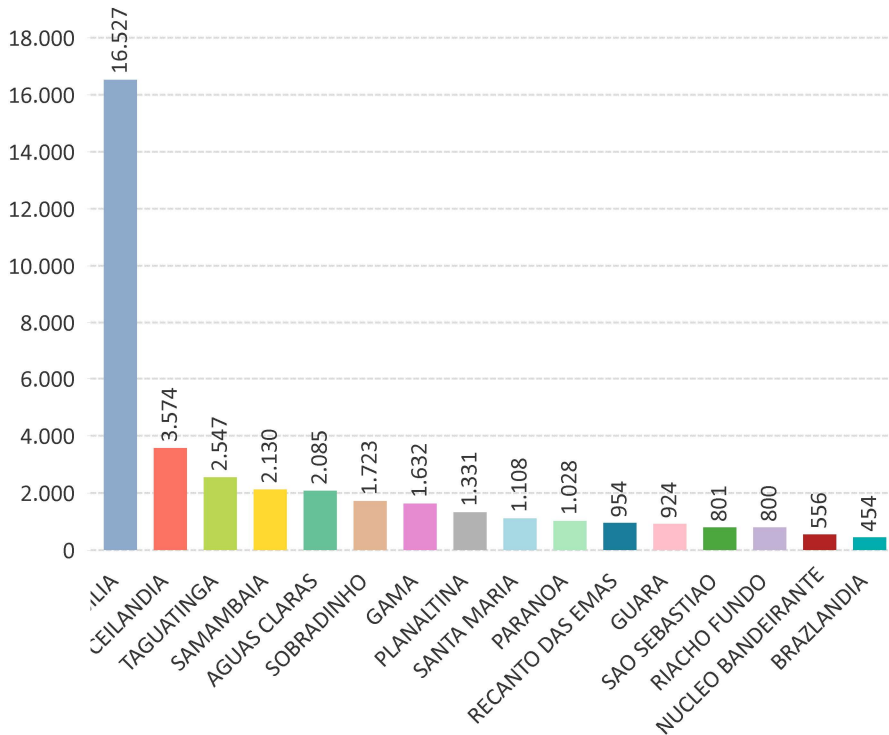

## RELATÓRIO ESTATÍSTICO DE DISTRIBUIÇÃO DE PROCESSOS JUDICIAIS (Mês de referência: 08/2019)

### PROCESSOS DISTRIBUÍDOS

CIRCUNSCRIÇÃO	DISTRIBUÍDOS
BRAZLANDIA	454
NUCLEO BANDEIRANTE	556
RIACHO FUNDO	800
SÃO SEBASTIAO	801
GUARA	924
RECANTO DAS EMAS	954
PARANOÁ	1.028
SANTA MARIA	1.108
PLANALTINA	1.331
GAMA	1.632
SOBRADINHO	1.723
AGUAS CLARAS	2.085
SAMAMBAIA	2.130
TAGUATINGA	2.547
CEILANDIA	3.574
BRASILIA	16.527
<b>Total</b>	<b>38.174</b>

### DISTRIBUIÇÃO POR SEGMENTO DE JUSTIÇA

SEGMENTO DE JUSTIÇA	DISTRIBUÍDOS
-	602
JUIZADO DA FAZENDA PÚBLICA	1.422
EXECUÇÃO FISCAL	1.767
JUIZADO CRIMINAL	4.050
JUIZADO CÍVEL	5.942
COMPETÊNCIA DOS ÓRGÃOS...	9.157
PRIMEIRO GRAU	19.845
<b>Total</b>	<b>38.174</b>