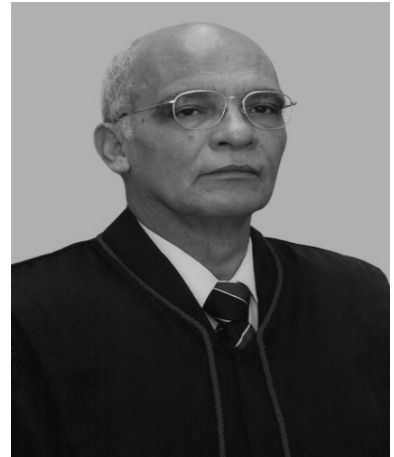

## 66 – Desembargador Getúlio Pinheiro de Souza

### DADOS PESSOAIS

NOME: *Getúlio Pinheiro de Souza*

FILIAÇÃO: *Antônio Belém de Souza e Sebastiana Pinheiro de Souza*

DATA DE NASCIMENTO: *27/07/1948*

LOCAL DE NASCIMENTO: *Pires do Rio - GO*

CÔNJUGE: *Walquíria Martins de Lima Pinheiro*

FILHOS: *Frederico Lima Pinheiro de Souza, Henrique Lima Pinheiro de Souza e Ricardo Lima Pinheiro de Souza*

NACIONALIDADE: *brasileira*

APOSENTADORIA: *1º/2/2011*

FALECIMENTO: *25/4/2013*