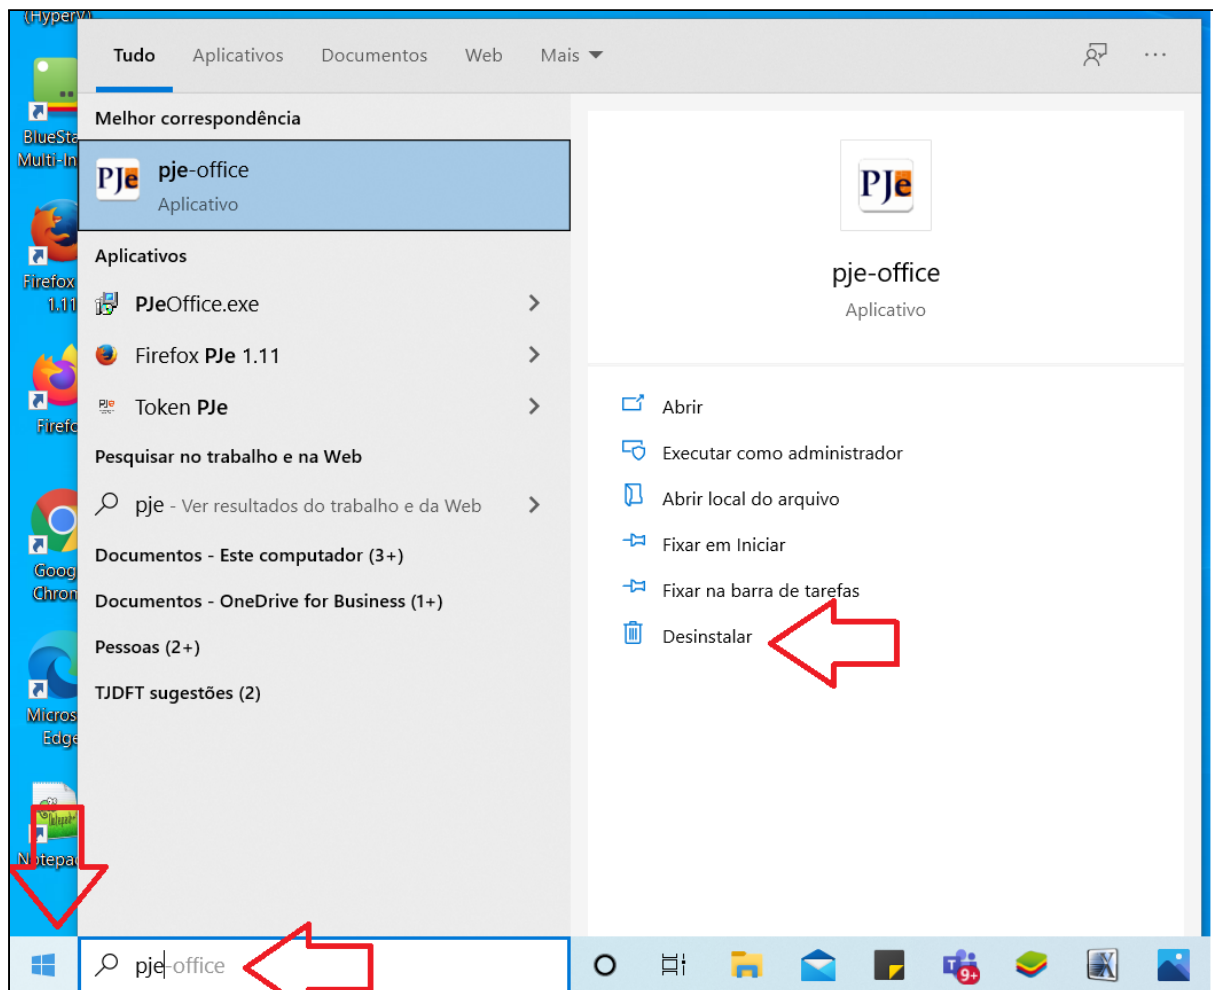

Passos para Desinstalar uma versão antiga do PJe Office - Windows

Como desinstalar uma versão antiga do PJe Office:

- 1) Abra o menu principal do Windows e digite pje-office, em seguida clique em "Desinstalar"