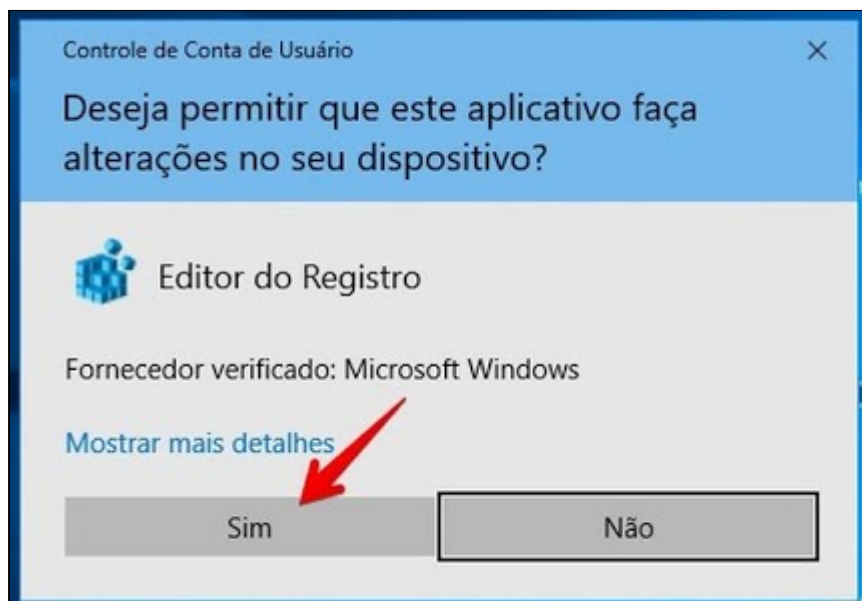

2) Na tela que foi aberta, escolha pje-office e clique em “Desinstalar”;

3) Na tela seguinte, clique no botão “Sim”;

4) Clique novamente no botão “Sim”.

5) E por fim, clique em “OK”;