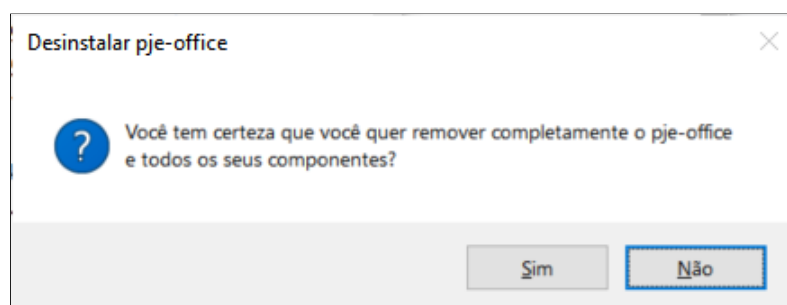

4) Clique novamente no botão “Sim”.