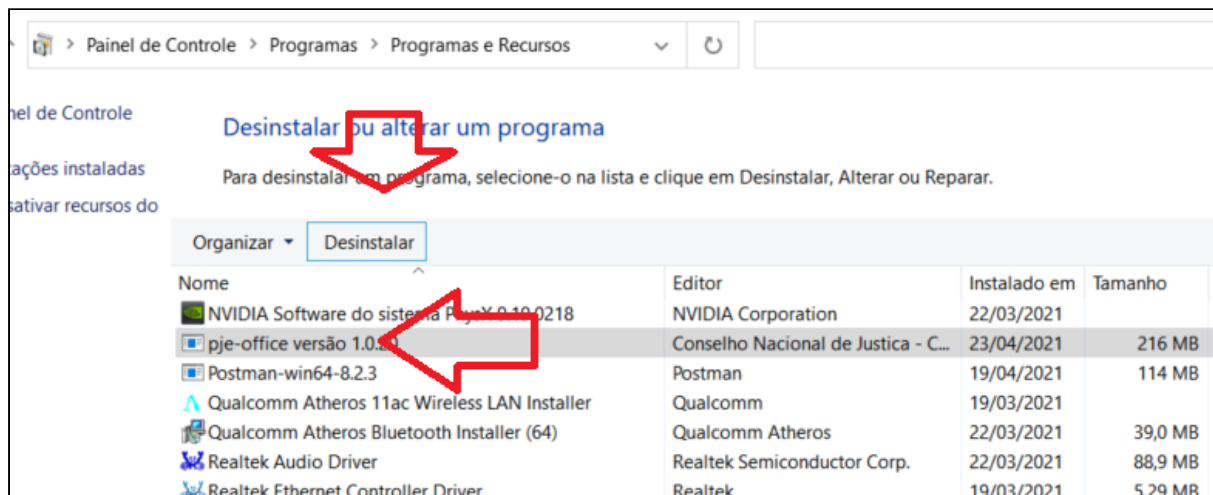

2) Na tela que foi aberta, escolha pje-office e clique em “Desinstalar”;

3) Na tela seguinte, clique no botão “Sim”;