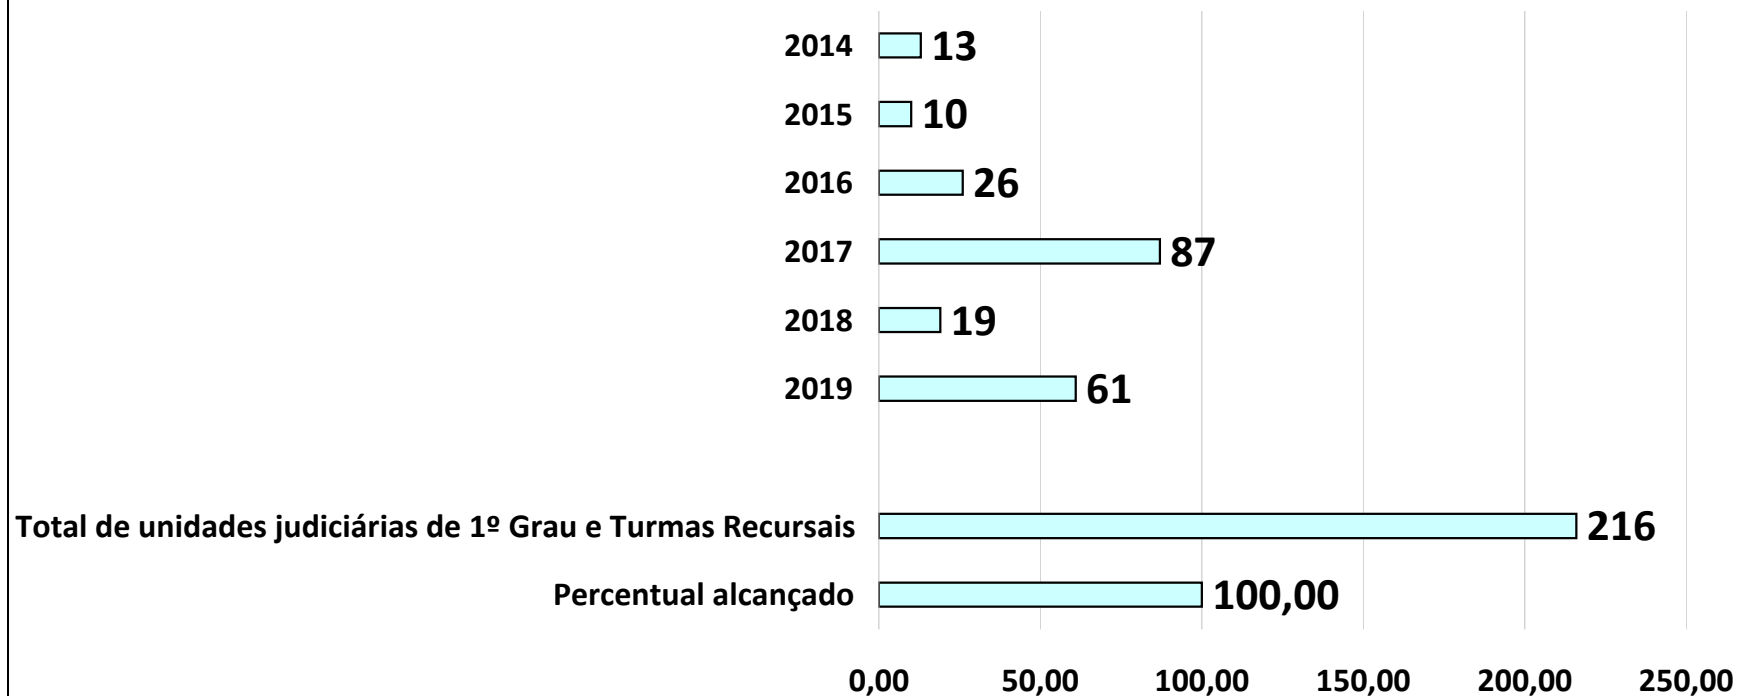

EVOLUÇÃO DO SISTEMA PJE NO TRIBUNAL DE JUSTIÇA DO DISTRITO FEDERAL E DOS TERRITÓRIOS
DATA DA IMPLANTAÇÃO: 25/07/2014

Evolução de implantação do sistema PJe nas unidades judiciárias de 1º Grau e nas Turmas Recursais de 25.07.2014 até 31.12.2019