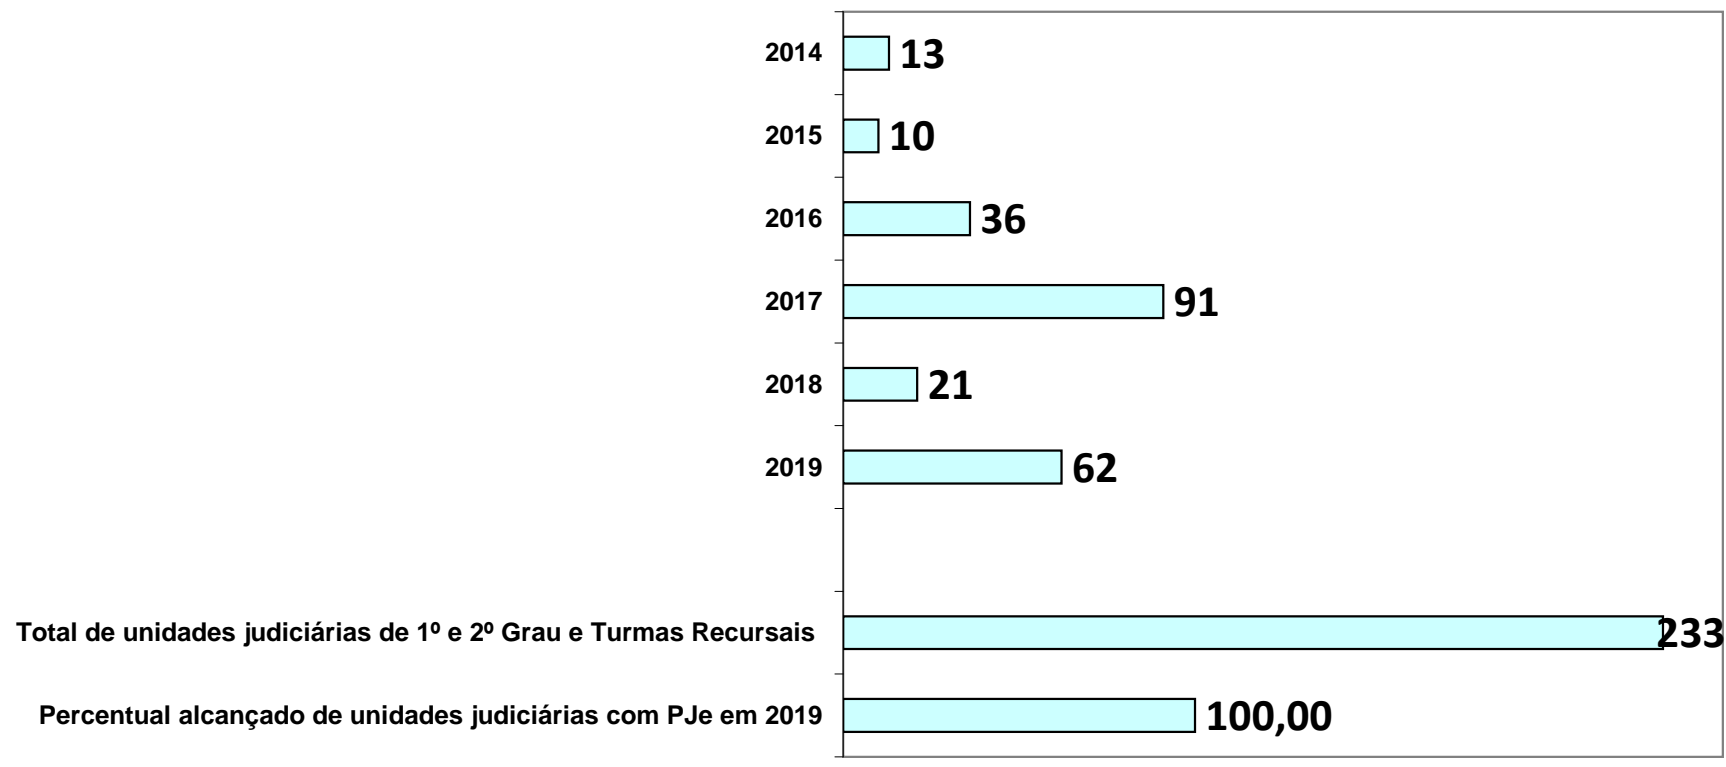

Evolução da implantação do PJe nas unidades judiciárias de 1º e 2º Grau e nas Turmas Recursais por ano

EVOLUÇÃO DO SISTEMA PJE NO TRIBUNAL DE JUSTIÇA DO DISTRITO FEDERAL E DOS TERRITÓRIOS

Evolução da implantação do PJe nas unidades judiciárias de 1º e 2º graus e nas Turmas Recursais de 25.07.2014 até 31.12.2019