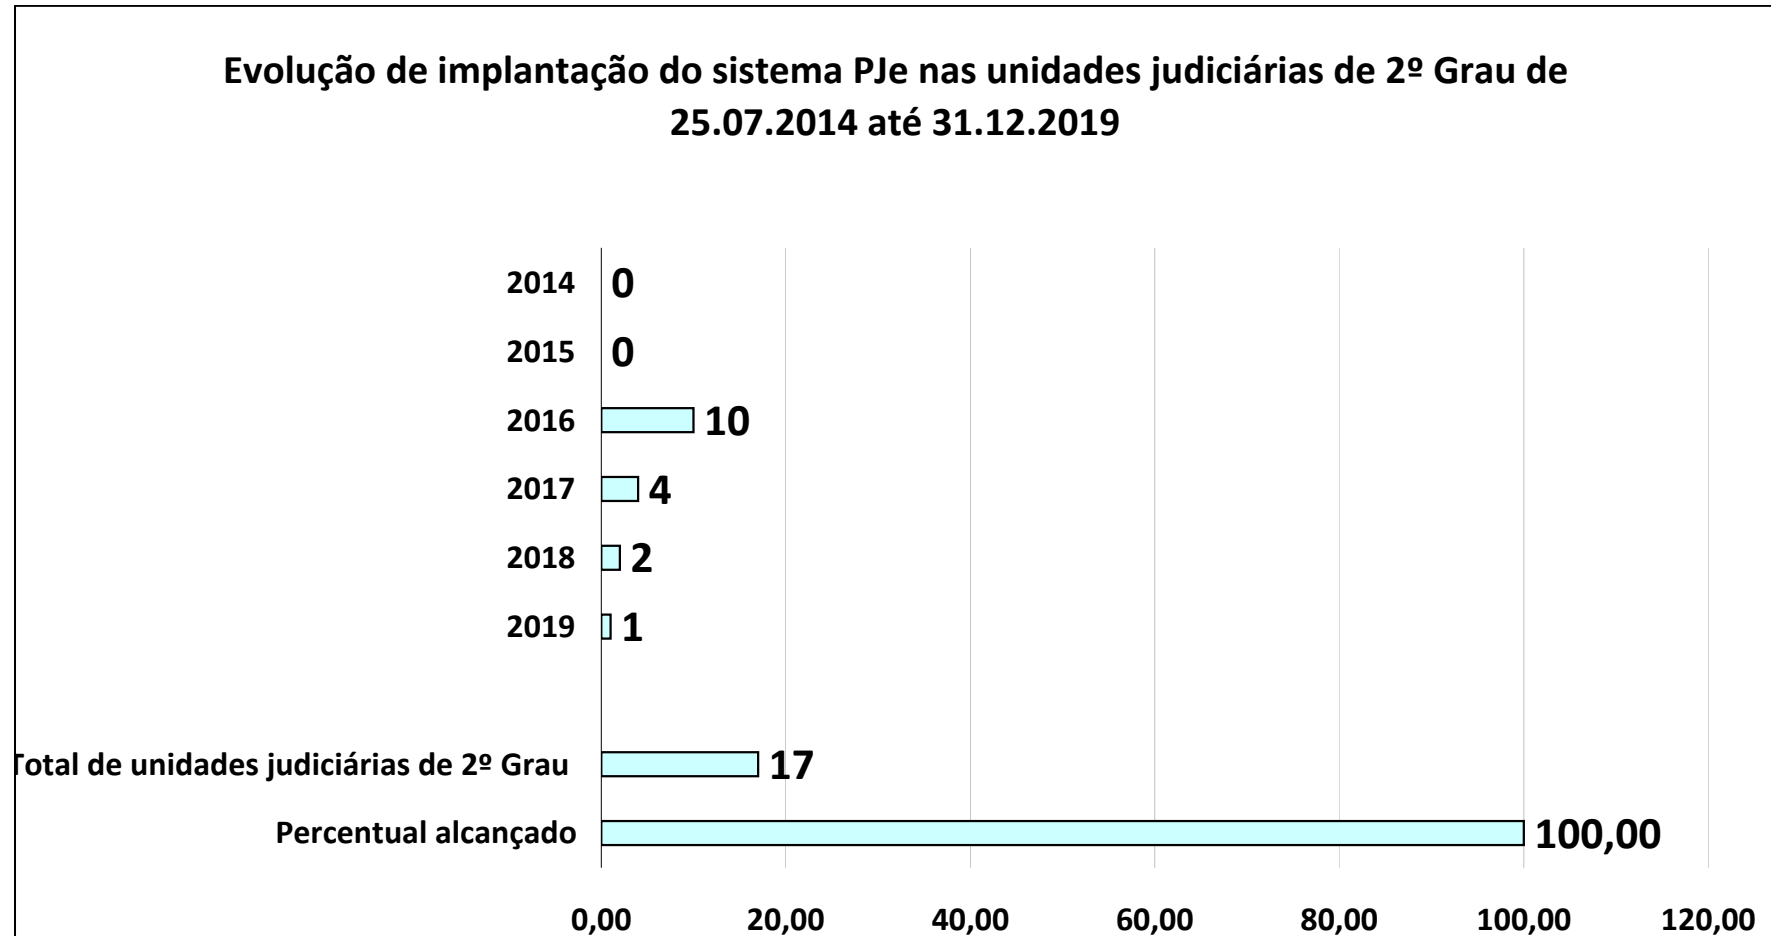

EVOLUÇÃO DO SISTEMA PJE NO TRIBUNAL DE JUSTIÇA DO DISTRITO FEDERAL E DOS TERRITÓRIOS
DATA DA IMPLANTAÇÃO: 25/07/2014

Evolução de implantação do sistema PJe nas unidades judiciárias de 1º Grau e nas Turmas Recursais de 25.07.2014 até 31.12.2019

EVOLUÇÃO DO SISTEMA PJE NO TRIBUNAL DE JUSTIÇA DO DISTRITO FEDERAL E DOS TERRITÓRIOS

EVOLUÇÃO DO SISTEMA PJE NO TRIBUNAL DE JUSTIÇA DO DISTRITO FEDERAL E DOS TERRITÓRIOS

Evolução da implantação do PJe nas unidades judiciárias de 1º e 2º graus e nas Turmas Recursais de 25.07.2014 até 31.12.2019

SITUAÇÃO ATUAL DE PROCESSOS DIGITAIS

BASE DE DADOS DO 1º GRAU = 1.368.457

BASE DE DADOS DO 2º GRAU = 191.900

FALTA DIGITALIZAR = 67.295

TOTAL DE PROCESSOS DIGITAIS = 1.560.357