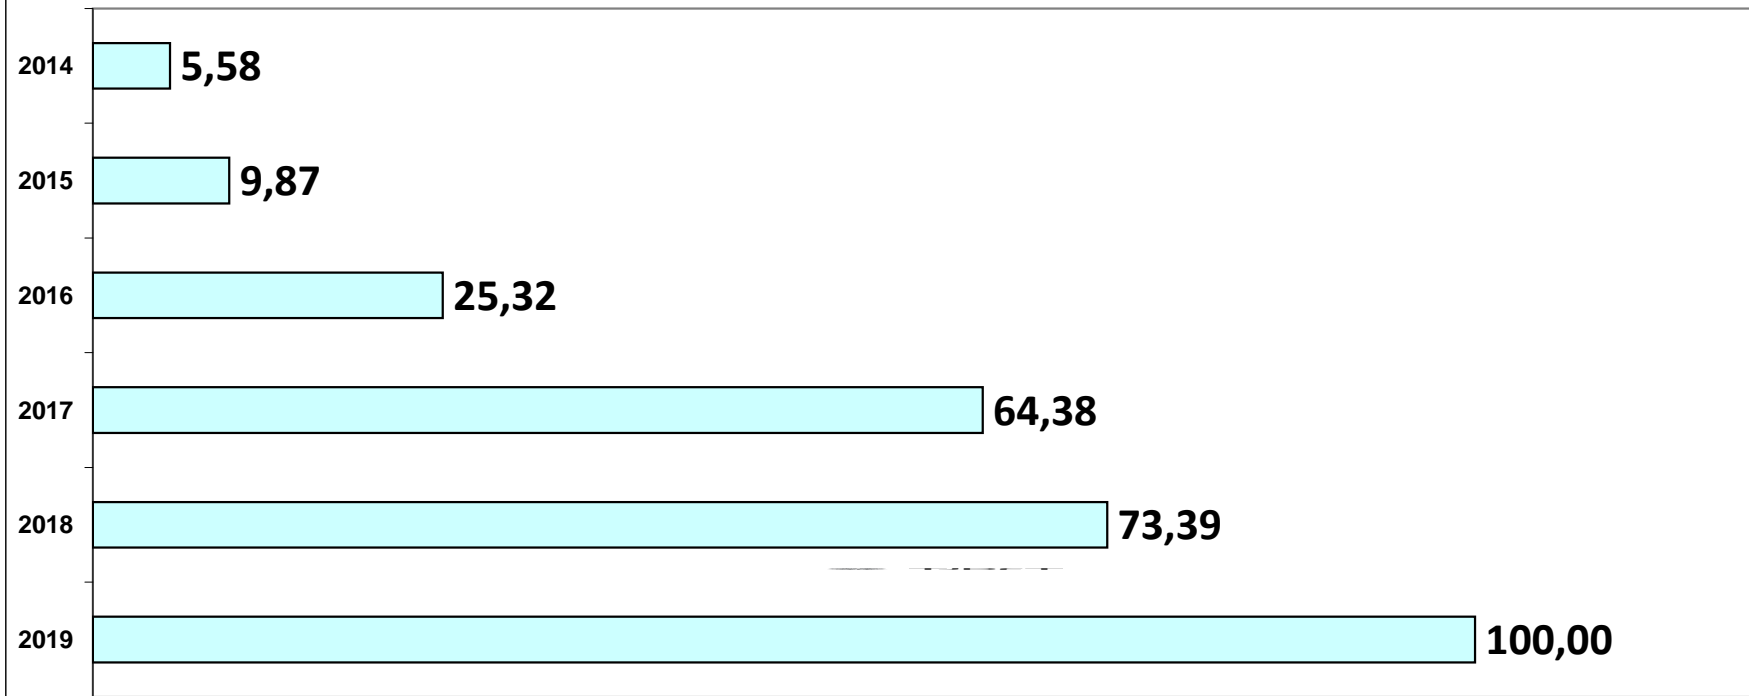

EVOLUÇÃO DO SISTEMA PJE NO TRIBUNAL DE JUSTIÇA DO DISTRITO FEDERAL E DOS TERRITÓRIOS

Evolução da implantação do PJe nas unidades judiciárias de 1º e 2º Grau e nas Turmas Recursais por ano